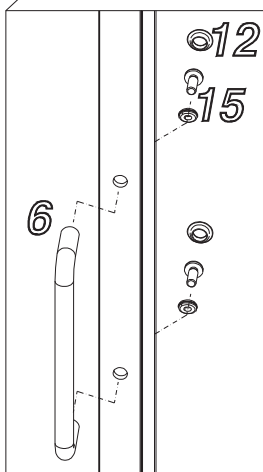

Semicircular rectangular con 2 puertas correderas

4-tlg. Abgerundete Rechteckversion

Afgeronde rechthoek met vier panelen

Четырехстворчатая прямоугольная закругленная конструкция

Z [cm]	Cod.]	A [cm]	B [cm]	C [cm]	D [cm]	 [dm ³]	 [kg]	 [n°]
66-70 /86,5-90,5	B6893*	28,7-32,7	28	39	49,2-53,2	229	33	2
						202	19	2
76-80/96,5-100,5	B6895 *	38,7-42,7	28	39	59,2-63,2	252	35	2
						226	20	2

Raggio curvatura = cm. 38

Adatto a piatti doccia arrotondati a raggio NON costante.

* Nota per misura apertura: il box doccia viene fornito con un "fermo" standard per apertura ante, spostandolo o togliendolo si ottiene un'apertura massima di 46 cm.

Prodotti Speciali - Produits Spéciaux - Special products - Productos Especiales - Sonderfertigungen - Maatwerk - Специальные Иродукты

MISURE LIMITE	Altezza max 200 cm.	//	//	//
MESURES LIMITES	Hauteur max 200 cm.	//	//	//
LIMITS OF MEASUREMENTS	Height max 200 cm.	//	//	//
MEDIDAS LIMITE	Altura max 200 cm.	//	//	//
GRENZMAßE	Höhe max 200 cm.	//	//	//
EXTREME MATEN	Hoogte max 200 cm.	//	//	//
ПРЕДЕЛЬНЫЕ РАЗМЕРЫ:	Макс. высота 200 см	//	//	//

	I								
	II								
	III								

10	11	12	13	14	15	16	17
N° 6	N° 6 Ø 3.9 X 38	N° 8	N° 8	N° 4 Ø 3.9 X 13	N° 4 M4x20	N° 4 Ø 2.9 X 55	N° 8 Ø 2.9 X 13