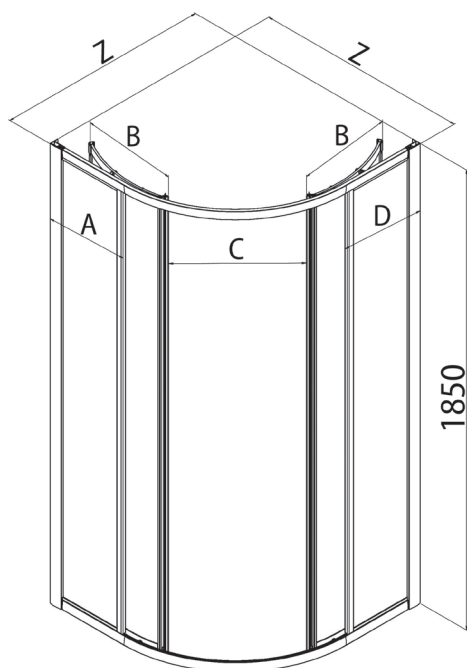

Semicircular rectangular con 2 puertas correderas

4-tlg. Abgerundete Rechteckversion

Afgeronde rechthoek met vier panelen

Четырехстворчатая прямоугольная закругленная конструкция

Z [cm]	Cod.]	A [cm]	B [cm]	C [cm]	D [cm]	 [dm ³]	 [kg]	 [n°]
66-70 /86,5-90,5	B6893*	28,7-32,7	28	39	49,2-53,2	229	33	2
						202	19	2
76-80/96,5-100,5	B6895 *	38,7-42,7	28	39	59,2-63,2	252	35	2
						226	20	2

Raggio curvatura = cm. 38

Adatto a piatti doccia arrotondati a raggio NON costante.

* Nota per misura apertura: il box doccia viene fornito con un "fermo" standard per apertura ante, spostandolo o togliendolo si ottiene un'apertura massima di 46 cm.

Prodotti Speciali - Produits Spéciaux - Special products - Productos Especiales - Sonderfertigungen - Maatwerk - Специальные Иродукты

MISURE LIMITE	Altezza max 200 cm.	//	//	//
MESURES LIMITES	Hauteur max 200 cm.	//	//	//
LIMITS OF MEASUREMENTS	Height max 200 cm.	//	//	//
MEDIDAS LIMITE	Altura max 200 cm.	//	//	//
GRENZMAßE	Höhe max 200 cm.	//	//	//
EXTREME MATEN	Hoogte max 200 cm.	//	//	//
ПРЕДЕЛЬНЫЕ РАЗМЕРЫ:	Макс. высота 200 см	//	//	//

	I								
	II								
	III								

10	11	12	13	14	15	16	17
N° 6	N° 6 Ø 3.9 X 38	N° 8	N° 8	N° 4 Ø 3.9 X 13	N° 4 M4x20	N° 4 Ø 2.9 X 55	N° 8 Ø 2.9 X 13