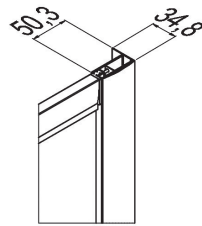

Semicircular rectangular con 2 puertas correderas

4-tlg. Abgerundete Rechteckversion

Afgeronde rechthoek met vier panelen

Четырехстворчатая прямоугольная закругленная конструкция

Z [cm]	Cod.]	A [cm]	B [cm]	C [cm]	D [cm]	 [dm ³]	 [kg]	 [n°]
66-70 /86,5-90,5	B6893*	28,7-32,7	28	39	49,2-53,2	229	33	2
						202	19	2
76-80/96,5-100,5	B6895 *	38,7-42,7	28	39	59,2-63,2	252	35	2
						226	20	2

Raggio curvatura = cm. 38

Adatto a piatti doccia arrotondati a raggio NON costante.

* Nota per misura apertura: il box doccia viene fornito con un "fermo" standard per apertura ante, spostandolo o togliendolo si ottiene un'apertura massima di 46 cm.

Prodotti Speciali - Produits Spéciaux - Special products - Productos Especiales - Sonderfertigungen - Maatwerk - Специальные Иродукты

MISURE LIMITE	Altezza max 200 cm.	//	//	//
MESURES LIMITES	Hauteur max 200 cm.	//	//	//
LIMITS OF MEASUREMENTS	Height max 200 cm.	//	//	//
MEDIDAS LIMITE	Altura max 200 cm.	//	//	//
GRENZMAßE	Höhe max 200 cm.	//	//	//
EXTREME MATEN	Hoogte max 200 cm.	//	//	//
ПРЕДЕЛЬНЫЕ РАЗМЕРЫ:	Макс. высота 200 см	//	//	//

	I								
	II								
	III								

10	11	12	13	14	15	16	17
N° 6	N° 6 Ø 3.9 X 38	N° 8	N° 8	N° 4 Ø 3.9 X 13	N° 4 M4x20	N° 4 Ø 2.9 X 55	N° 8 Ø 2.9 X 13