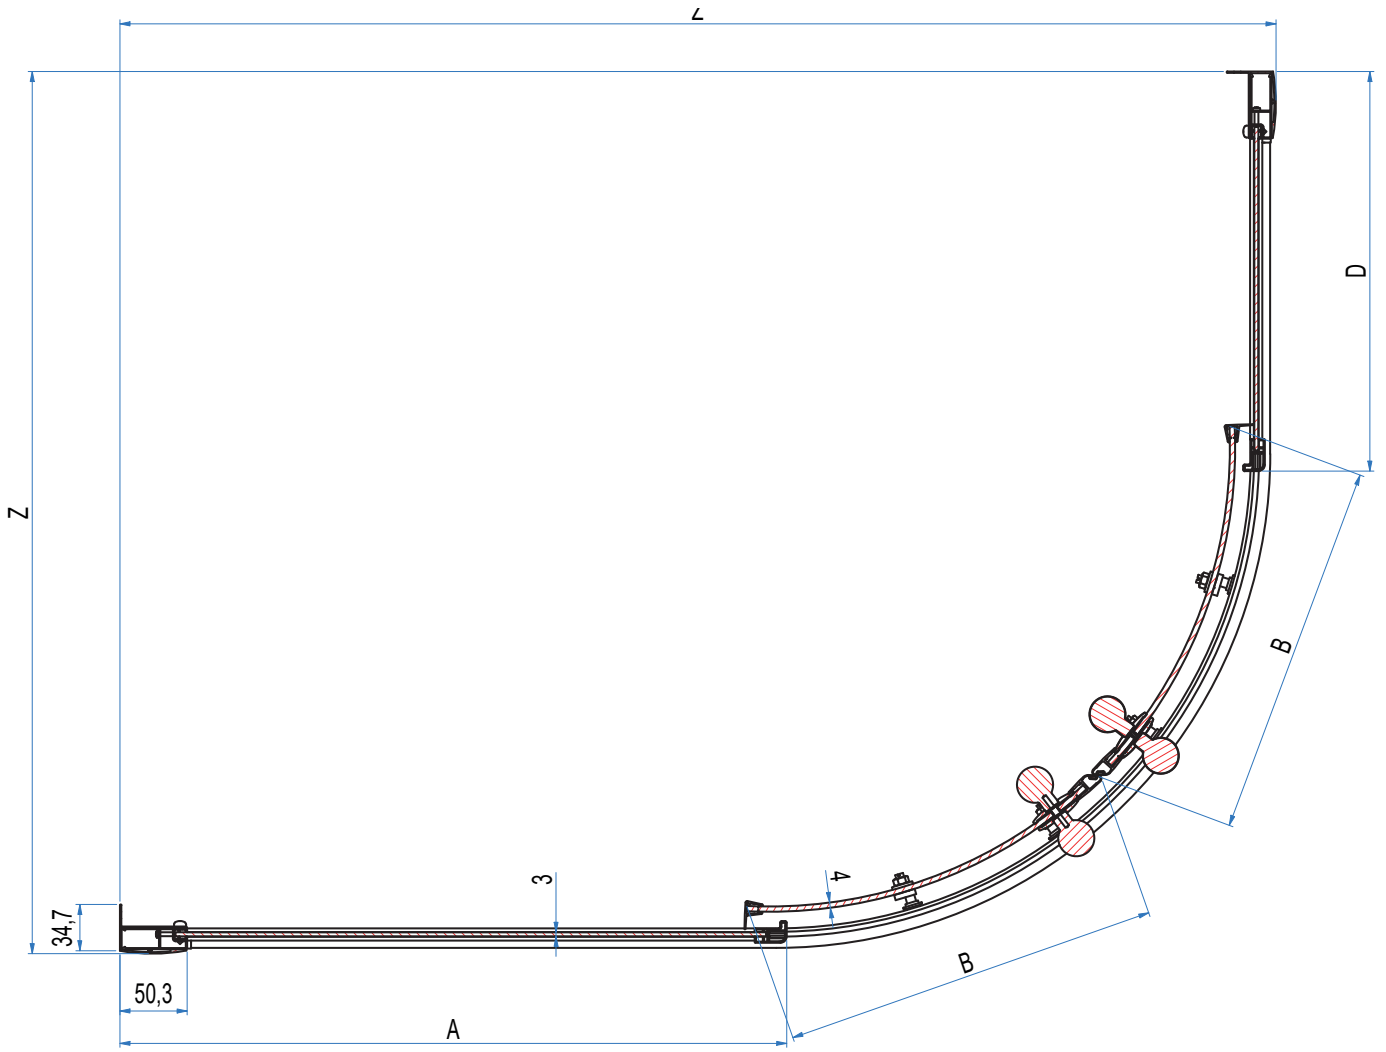

Offset quadrant shower enclosure with four panels, central opening with sliding doors (two lateral fixed and two frontal can be opened).

Semicircular rectangular con cuatro paneles, apertura central con dos hojas corredera y dos fijas.

Semicircular rectangular con 2 puertas correderas

4-tlg. Abgerundete Rechteckversion

Afgeronde rechthoek met vier panelen

Четырехстворчатая прямоугольная закругленная конструкция

Z [cm]	Cod.]	A [cm]	B [cm]	C [cm]	D [cm]	 [dm ³]	 [kg]	 [n°]
66-70 /86,5-90,5	B6893*	28,7-32,7	28	39	49,2-53,2	229	33	2
						202	19	2
76-80/96,5-100,5	B6895 *	38,7-42,7	28	39	59,2-63,2	252	35	2
						226	20	2

Raggio curvatura = cm. 38

Adatto a piatti doccia arrotondati a raggio NON costante.

* Nota per misura apertura: il box doccia viene fornito con un "fermo" standard per apertura ante, spostandolo o togliendolo si ottiene un'apertura massima di 46 cm.

	I								
	II								
	III								

10	11	12	13	14	15	16	17
N° 6	N° 6 Ø 3.9 X 38	N° 8	N° 8	N° 4 Ø 3.9 X 13	N° 4 M4x20	N° 4 Ø 2.9 X 55	N° 8 Ø 2.9 X 13