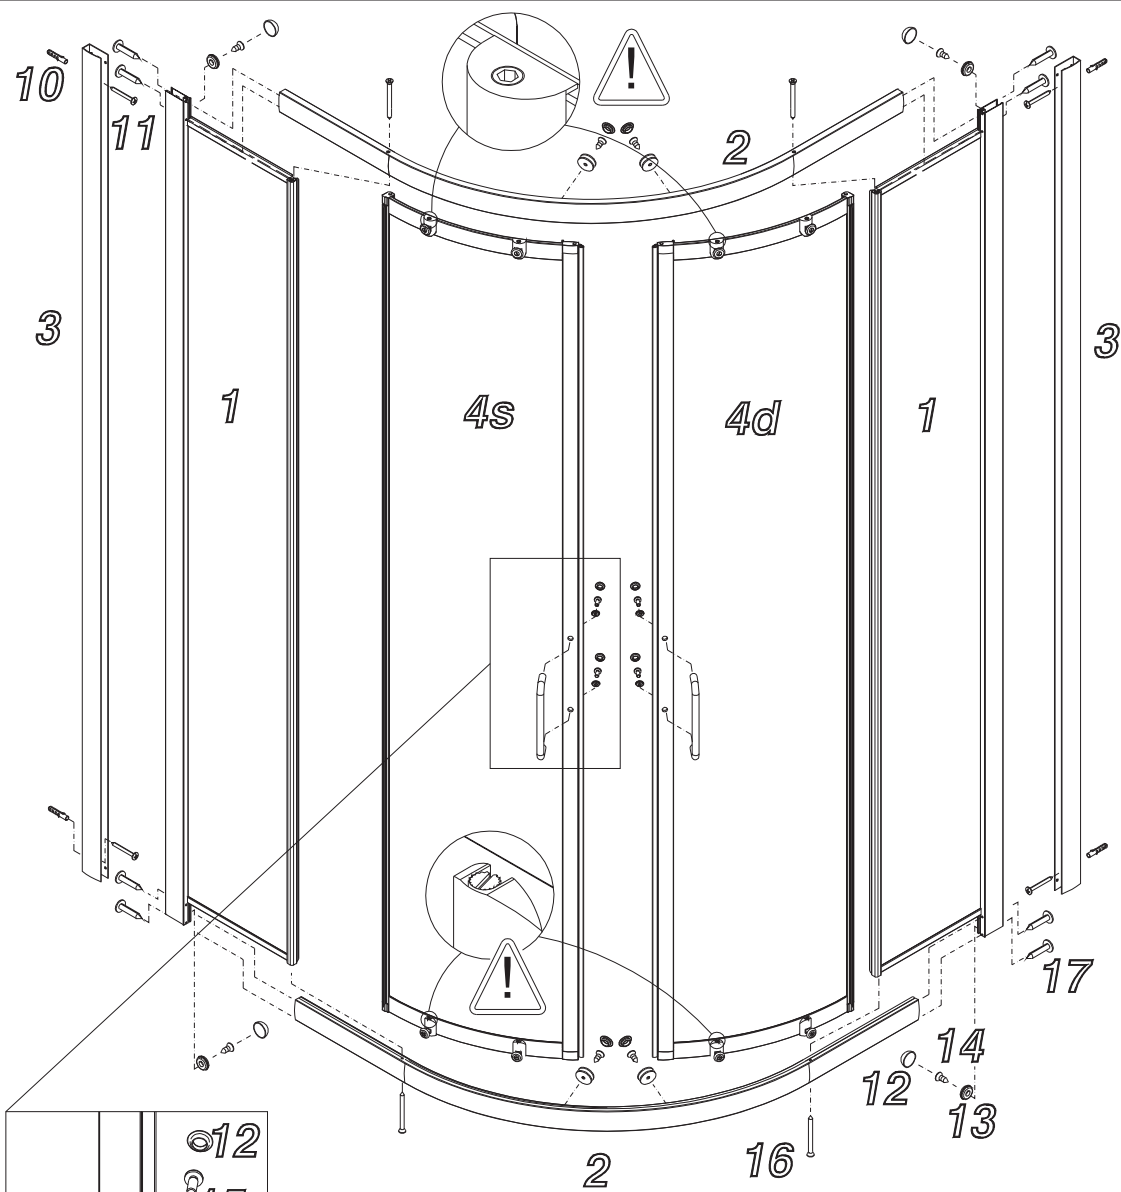

Semicircular rectangular con 2 puertas correderas

4-tlg. Abgerundete Rechteckversion

Afgeronde rechthoek met vier panelen

Четырехстворчатая прямоугольная закругленная конструкция

Z [cm]	Cod.]	A [cm]	B [cm]	C [cm]	D [cm]	 [dm ³]	 [kg]	 [n°]
66-70 /86,5-90,5	B6893*	28,7-32,7	28	39	49,2-53,2	229	33	2
						202	19	2
76-80/96,5-100,5	B6895 *	38,7-42,7	28	39	59,2-63,2	252	35	2
						226	20	2

Raggio curvatura = cm. 38

Adatto a piatti doccia arrotondati a raggio NON costante.

* Nota per misura apertura: il box doccia viene fornito con un "fermo" standard per apertura ante, spostandolo o togliendolo si ottiene un'apertura massima di 46 cm.

Prodotti Speciali - Produits Spéciaux - Special products - Productos Especiales - Sonderfertigungen - Maatwerk - Специальные Иродукты

MISURE LIMITE	Altezza max 200 cm.	//	//	//
MESURES LIMITES	Hauteur max 200 cm.	//	//	//
LIMITS OF MEASUREMENTS	Height max 200 cm.	//	//	//
MEDIDAS LIMITE	Altura max 200 cm.	//	//	//
GRENZMAßE	Höhe max 200 cm.	//	//	//
EXTREME MATEN	Hoogte max 200 cm.	//	//	//
ПРЕДЕЛЬНЫЕ РАЗМЕРЫ:	Макс. высота 200 см	//	//	//

	I								
	II								
	III								

10	11	12	13	14	15	16	17
N° 6	N° 6 Ø 3.9 X 38	N° 8	N° 8	N° 4 Ø 3.9 X 13	N° 4 M4x20	N° 4 Ø 2.9 X 55	N° 8 Ø 2.9 X 13