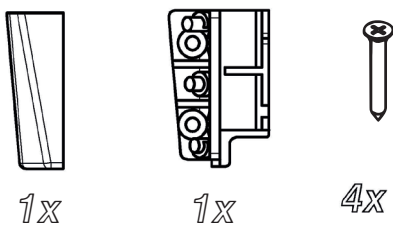

Mampara de ducha angular,
con dos hojas fijas y dos correderas. La estructura está formada de perfiles verticales y superiores, ausencia de perfiles inferiores.
Puertas de cierre lento con sistema de "cierre suave".

MISURE LIMITE	Altezza max 200 cm.	Larghezza max 130 cm.	Larghezza min 50 cm.	
MESURES LIMITES	Hauteur max 200 cm.	Largeur max 130 cm.	Largeur min 50 cm.	
LIMITS OF MEASUREMENTS	Height max 200 cm.	Width max 130 cm.	Width min 50 cm.	
MEDIDAS LIMITE	Altura max 200 cm.	Anchura max 130 cm.	Anchura min 50 cm.	
GRENZMAßE	Höhe max 200 cm.	Breite max 130 cm.	Breite min 50 cm.	
EXTREME MATEN	Hoogte max 200 cm.	Breedte max 130 cm.	Breedte min 50 cm.	
ПРЕДЕЛЬНЫЕ РАЗМЕРЫ:	Макс. высота 200 см	Макс. ширина 130 см	Мин. ширина 50 см	

	I								
	II								
	III								

RIC2385xxx

RIC2880

RIC1721

RIC2927

RIC1718

RIC1717

RIC2379xxx