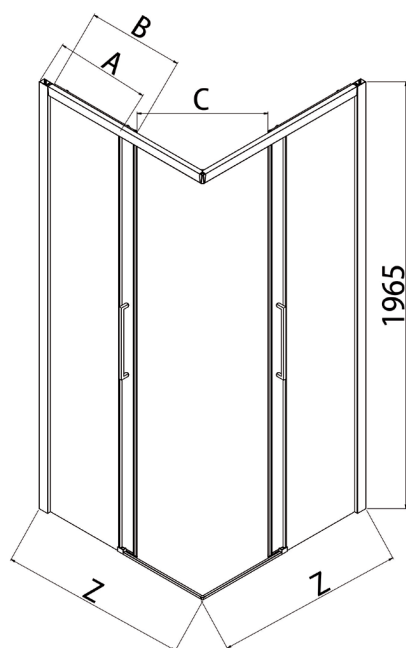

Mampara de ducha angular,
con dos hojas fijas y dos correderas. La estructura está formada de perfiles verticales y superiores, ausencia de perfiles inferiores.
Puertas de cierre lento con sistema de "cierre suave".

Z [cm]	Cod.	A [cm]	B [cm]	C [cm]	[dm ³]	[kg]	[n°]
67-69	B7916	31,2-33,2	34,5	34	118	28	1
72-74	B7917	33,7-35,7	37	37	128	30	1
77-79	B7918	36,2-38,2	39,5	41	137	32	1
82-84	B7919	38,7-40,7	42	44	145	34	1
87-89	B7920	41,2-43,2	44,5	48	151	37	1
97-99	B7921	46,2-48,2	49,5	55	168	41	1
107-109	B7922	56,2-58,2	49,5	62	184	44	1
117-119	B7923	66,2-68,2	49,5	69	201	47	1

MISURE LIMITE	Altezza max 200 cm.	Larghezza max 130 cm.	Larghezza min 50 cm.	
MESURES LIMITES	Hauteur max 200 cm.	Largeur max 130 cm.	Largeur min 50 cm.	
LIMITS OF MEASUREMENTS	Height max 200 cm.	Width max 130 cm.	Width min 50 cm.	
MEDIDAS LIMITE	Altura max 200 cm.	Anchura max 130 cm.	Anchura min 50 cm.	
GRENZMAßE	Höhe max 200 cm.	Breite max 130 cm.	Breite min 50 cm.	
EXTREME MATEN	Hoogte max 200 cm.	Breedte max 130 cm.	Breedte min 50 cm.	
ПРЕДЕЛЬНЫЕ РАЗМЕРЫ:	Макс. высота 200 см	Макс. ширина 130 см	Мин. ширина 50 см	