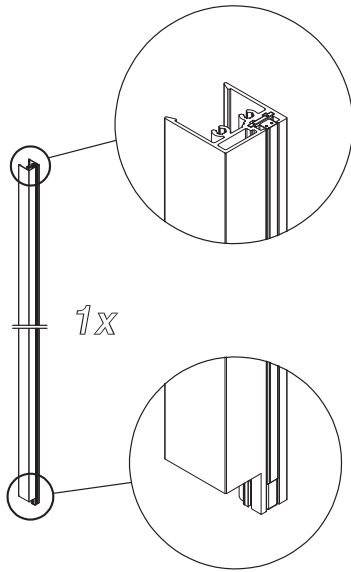

RIC3096---/SX