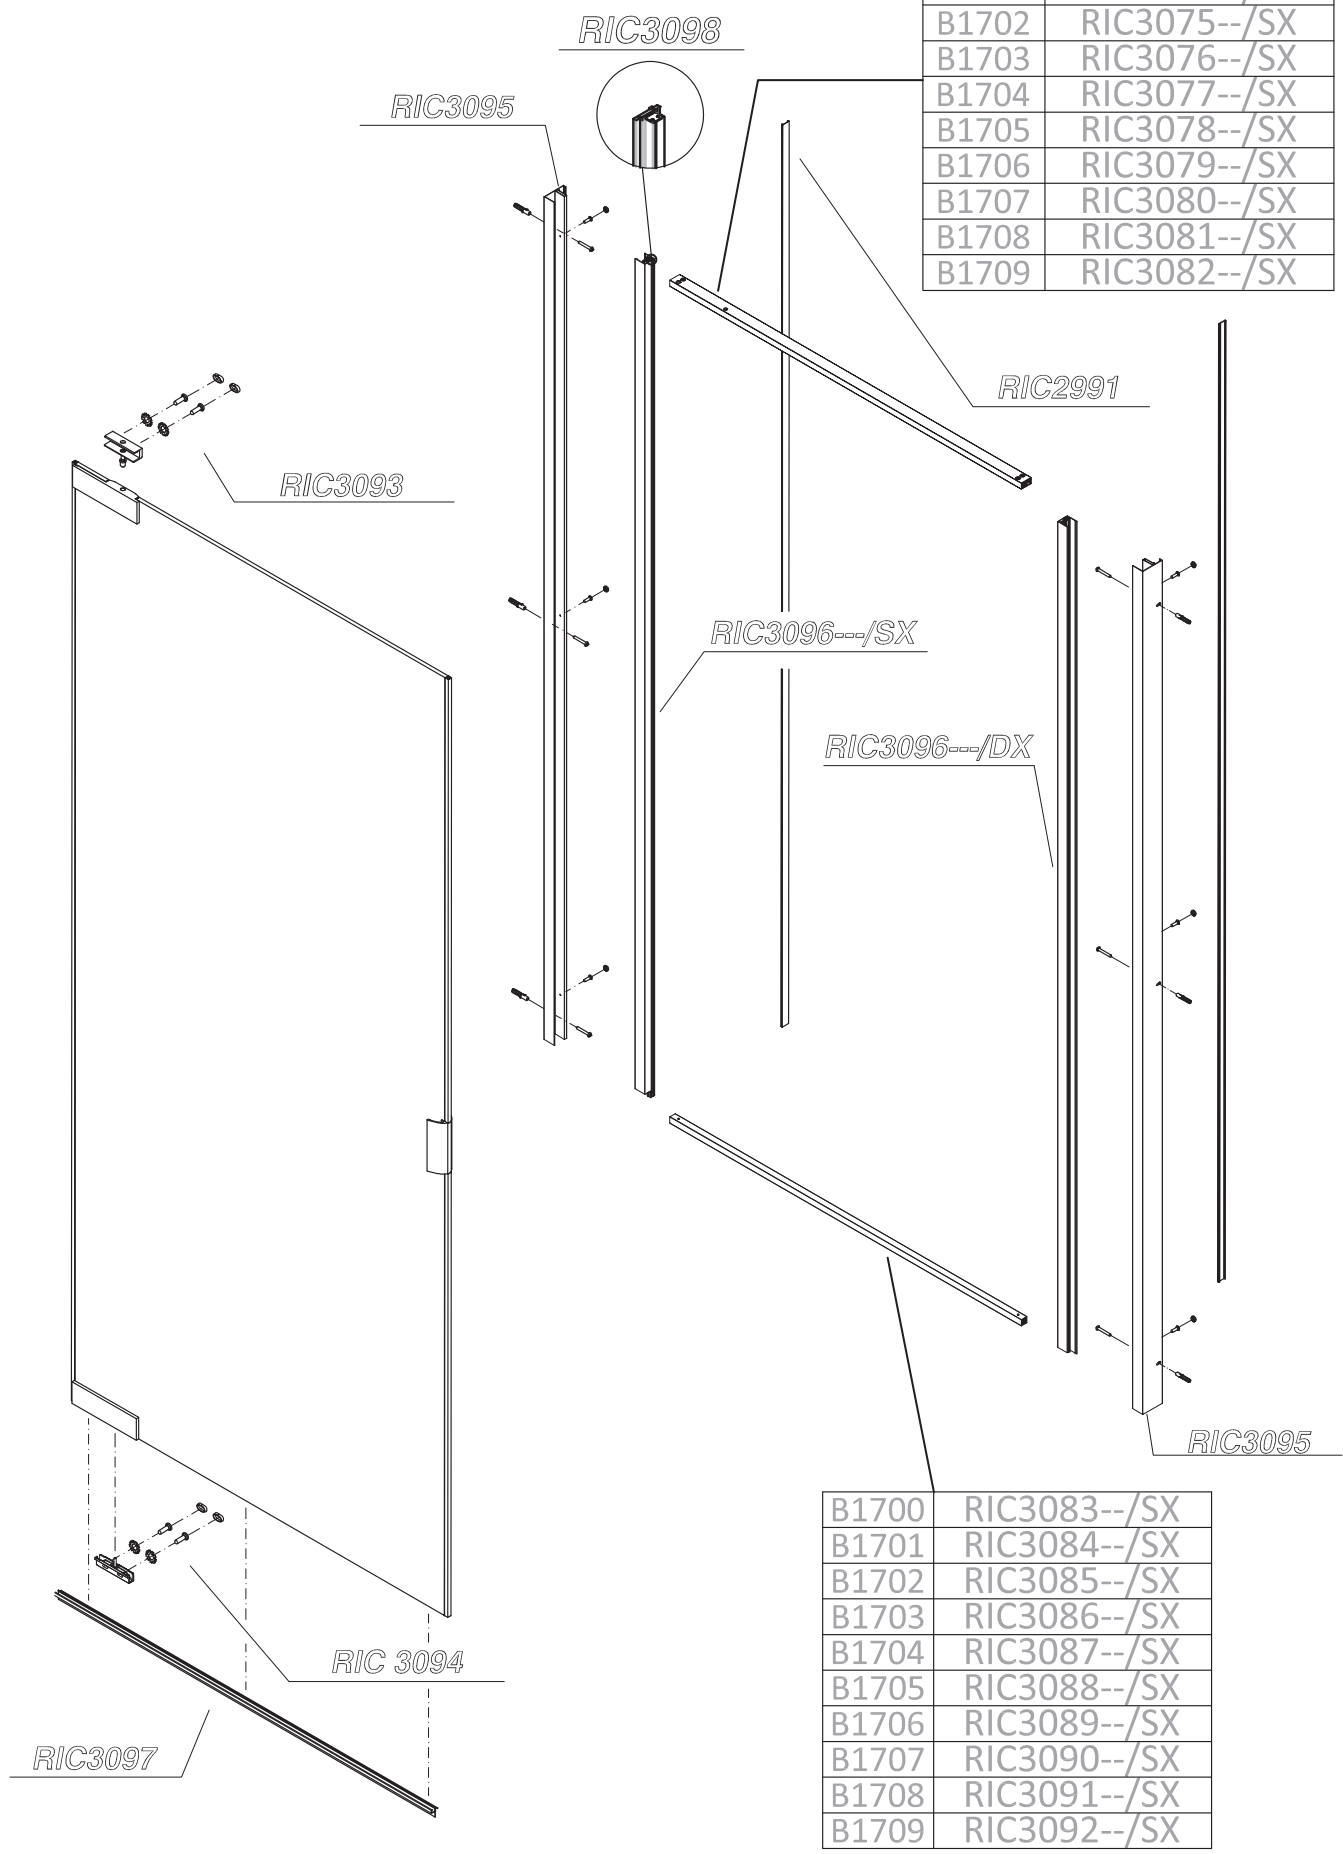

Prodotti Speciali - Produits Spéciaux - Special products - Productos Especiales - Sonderfertigungen - Maatwerk - Специальные Иродукты

MISURE LIMITE	Altezza max 200 cm.	Altezza min 150 cm.	Larghezza max 99 cm.	Larghezza min 60 cm.
MESURES LIMITES	Hauteur max 200 cm.	Hauteur min 150 cm.	Largeur max 99 cm.	Largeur min 60 cm.
LIMITS OF MEASUREMENTS	Height max 200 cm.	Height min 150 cm.	Width max 99 cm.	Width min 60 cm.
MEDIDAS LIMITE	Altura max 200 cm.	Altura min 150 cm.	Anchura max 99 cm.	Anchura min 60 cm.
GRENZMAßE	Höhe max 200 cm.	Höhe min 150 cm.	Breite max 99 cm.	Breite min 60 cm.
EXTREME MATEN	Hoogte max 200 cm.	Hoogte min 150 cm.	Breedte max 99 cm.	Breedte min 60 cm.
ПРЕДЕЛЬНЫЕ РАЗМЕРЫ:	Макс. высота 200 см	Мин. высота 150 см	Макс. ширина 99 см	Мин. ширина 60 см

	I								
	II								
	III								

B1700	RIC3073--/DX
B1701	RIC3074--/DX
B1702	RIC3075--/DX
B1703	RIC3076--/DX
B1704	RIC3077--/DX
B1705	RIC3078--/DX
B1706	RIC3079--/DX
B1707	RIC3080--/DX
B1708	RIC3081--/DX
B1709	RIC3082--/DX

B1700	RIC3073--/SX
B1701	RIC3074--/SX
B1702	RIC3075--/SX
B1703	RIC3076--/SX
B1704	RIC3077--/SX
B1705	RIC3078--/SX
B1706	RIC3079--/SX
B1707	RIC3080--/SX
B1708	RIC3081--/SX
B1709	RIC3082--/SX

B1700	RIC3083--/SX
B1701	RIC3084--/SX
B1702	RIC3085--/SX
B1703	RIC3086--/SX
B1704	RIC3087--/SX
B1705	RIC3088--/SX
B1706	RIC3089--/SX
B1707	RIC3090--/SX
B1708	RIC3091--/SX
B1709	RIC3092--/SX