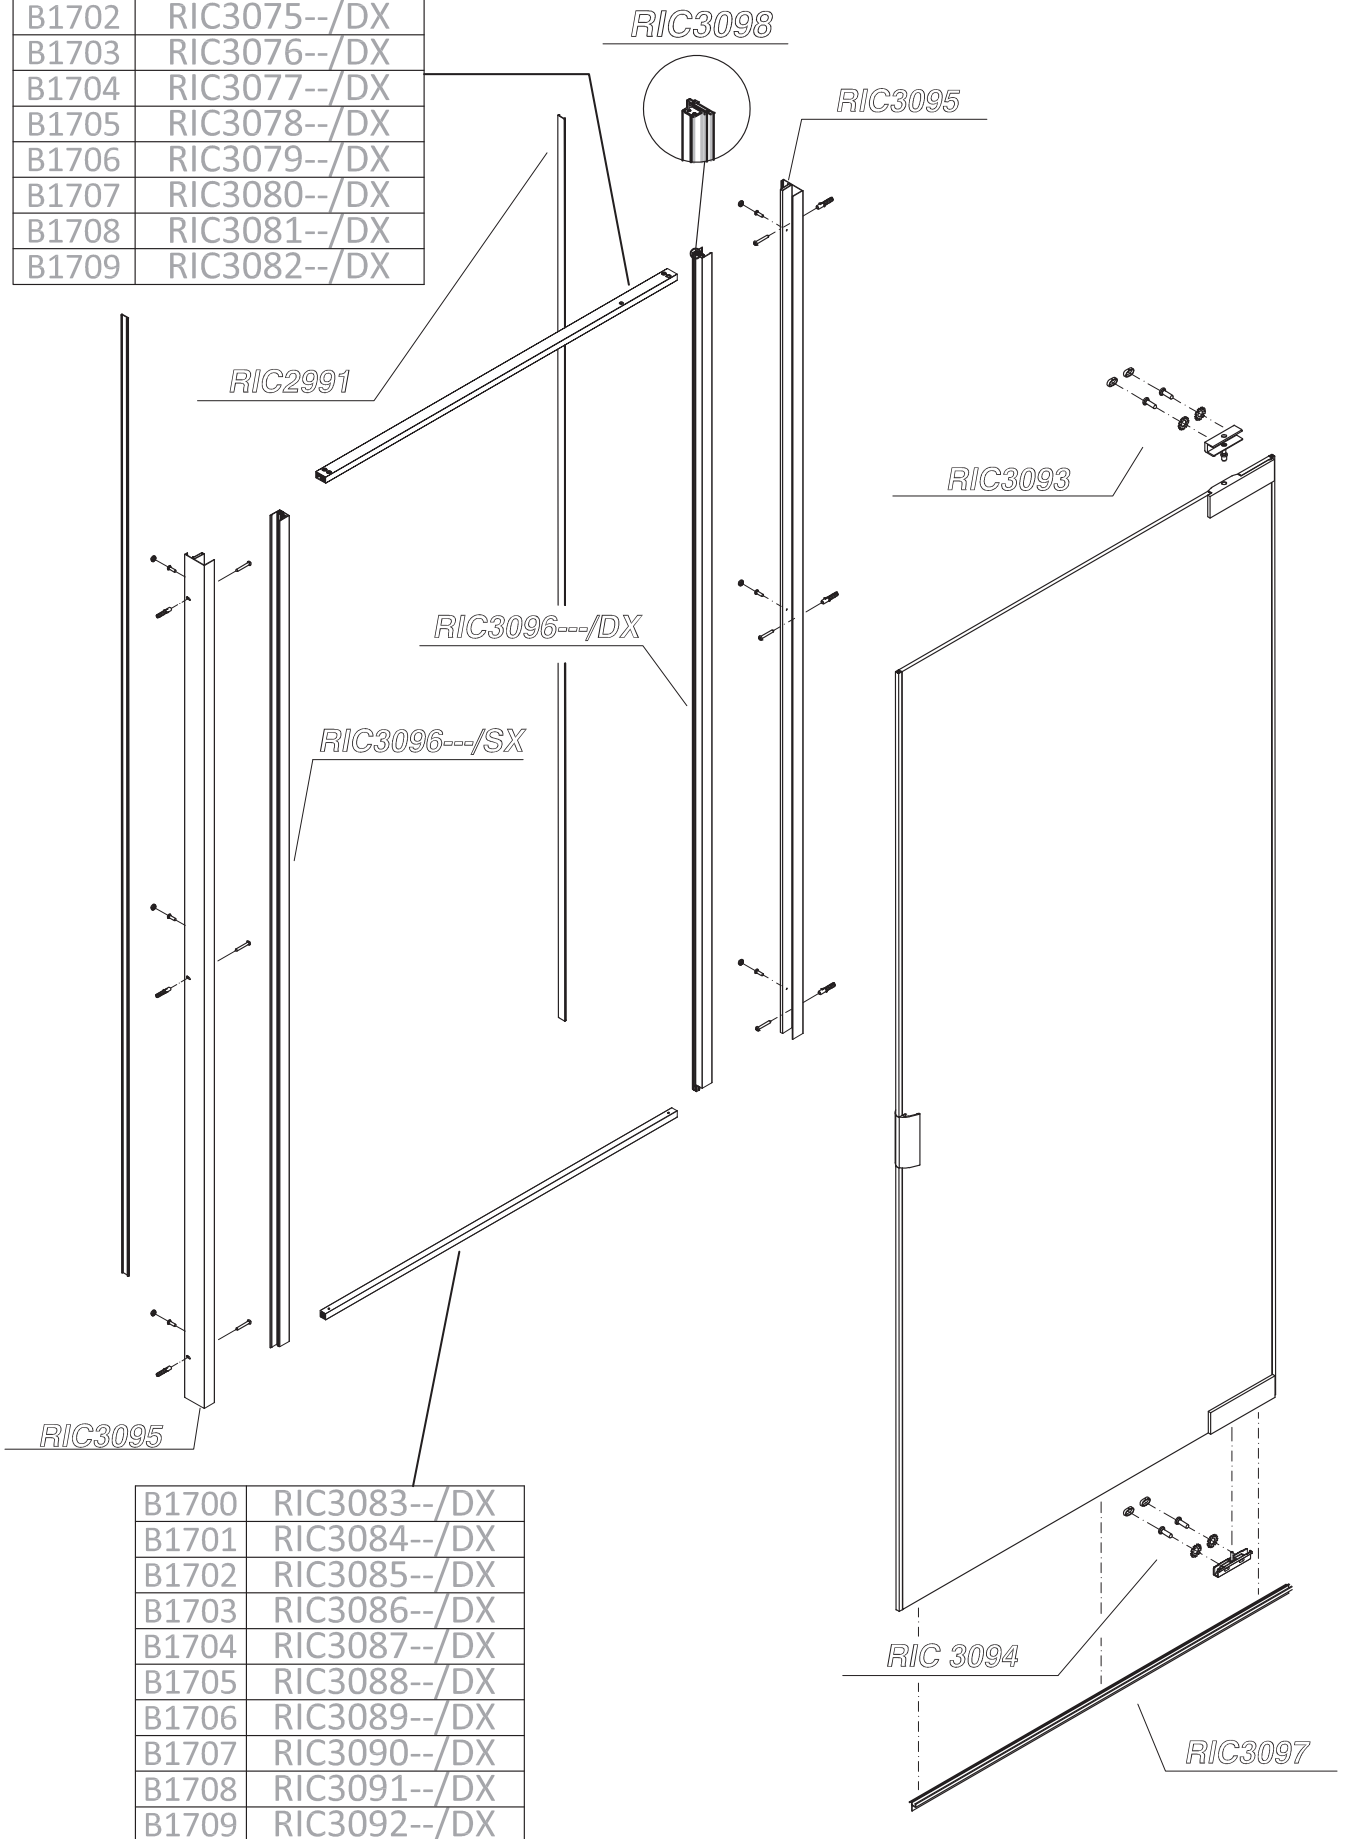

Prodotti Speciali - Produits Spéciaux - Special products - Productos Especiales - Sonderfertigungen - Maatwerk - Специальные Иродукты

MISURE LIMITE	Altezza max 200 cm.	Altezza min 150 cm.	Larghezza max 99 cm.	Larghezza min 60 cm.
MESURES LIMITES	Hauteur max 200 cm.	Hauteur min 150 cm.	Largeur max 99 cm.	Largeur min 60 cm.
LIMITS OF MEASUREMENTS	Height max 200 cm.	Height min 150 cm.	Width max 99 cm.	Width min 60 cm.
MEDIDAS LIMITE	Altura max 200 cm.	Altura min 150 cm.	Anchura max 99 cm.	Anchura min 60 cm.
GRENZMAßE	Höhe max 200 cm.	Höhe min 150 cm.	Breite max 99 cm.	Breite min 60 cm.
EXTREME MATEN	Hoogte max 200 cm.	Hoogte min 150 cm.	Breedte max 99 cm.	Breedte min 60 cm.
ПРЕДЕЛЬНЫЕ РАЗМЕРЫ:	Макс. высота 200 см	Мин. высота 150 см	Макс. ширина 99 см	Мин. ширина 60 см

	I								
	II								
	III								

B1700	RIC3073--/DX
B1701	RIC3074--/DX
B1702	RIC3075--/DX
B1703	RIC3076--/DX
B1704	RIC3077--/DX
B1705	RIC3078--/DX
B1706	RIC3079--/DX
B1707	RIC3080--/DX
B1708	RIC3081--/DX
B1709	RIC3082--/DX

B1700	RIC3073--/SX
B1701	RIC3074--/SX
B1702	RIC3075--/SX
B1703	RIC3076--/SX
B1704	RIC3077--/SX
B1705	RIC3078--/SX
B1706	RIC3079--/SX
B1707	RIC3080--/SX
B1708	RIC3081--/SX
B1709	RIC3082--/SX

B1700	RIC3083--/SX
B1701	RIC3084--/SX
B1702	RIC3085--/SX
B1703	RIC3086--/SX
B1704	RIC3087--/SX
B1705	RIC3088--/SX
B1706	RIC3089--/SX
B1707	RIC3090--/SX
B1708	RIC3091--/SX
B1709	RIC3092--/SX