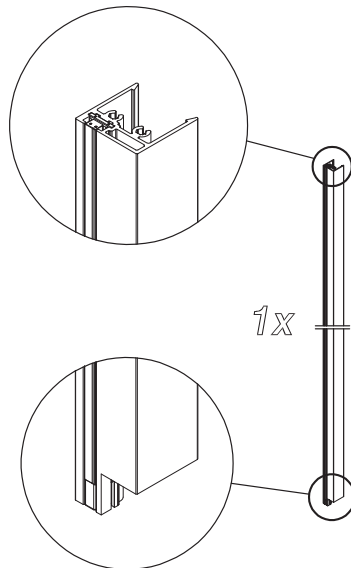

RIC3096---/DX