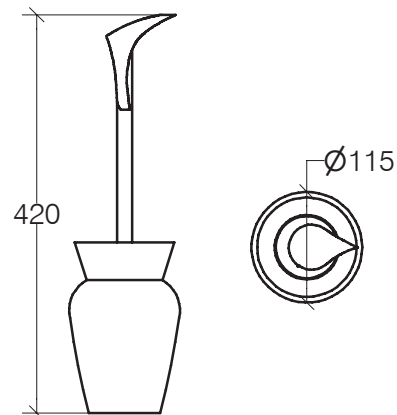

BALENGHI

PORTASCOPINI_Toilet Brush Holders_Porte-balais_Wc Bürstenbehälter

Finiture _ Finishes _ Finitions _ Afwerkingen

Acciaio inox lucido

Polished stainless steel

Acier inox brillant

Glänzer Edelstahl

.29

BALENGHI**5015****Portascopino "CALA"**

Toilet brush holder "CALA" / Porte-balai "CALA" / Toilettenbürstengarnitur "CALA"

cod. 5015				Acciaio inox lucido Polished stainless steel Acier inox brillant Glänzer Edelstahl
EAN 8005049174110	1,310	10,240	1	