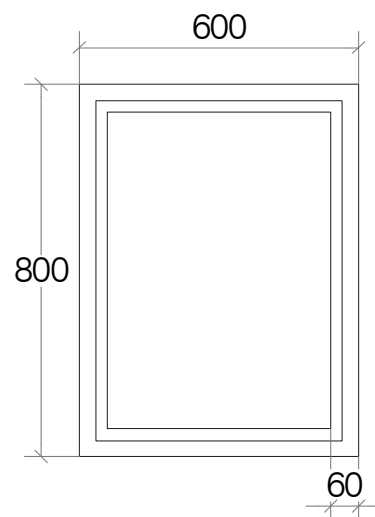

SPECI

SPECI

SPECCHI _ Mirrors _ Miroirs _ Spiegel

SPECI

56851

Specchio con luce LED, accensione a sensore touch con regolatore di luce

Mirror with LED lighting, touch sensor switch and dimmer / Miroir avec lumière LED, allumage par touch avec régulateur de lumière / Spiegel , Led Licht, Touch Einschalten, Lichtregler