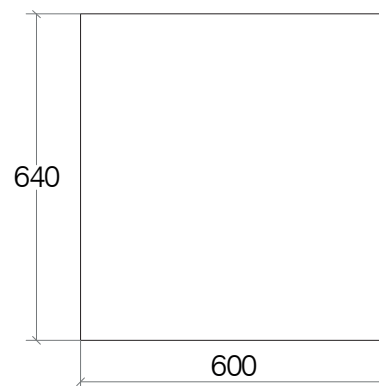

SPECI

SPECI

SPECCHI _ Mirrors _ Miroirs _ Spiegel

samo
lineabeta

SPECI

56302

Specchio quadro.

Square mirror / Miroir carré / Rechteckiger Spiegel