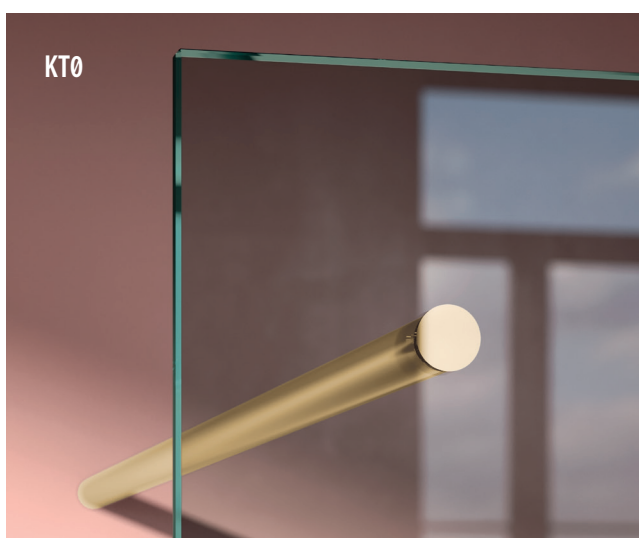

KT4004

KT4720AL4

KT0

KT1400GLB