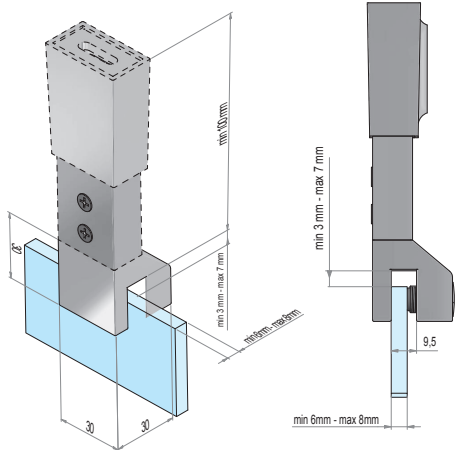

KT4004

KT4720AL4