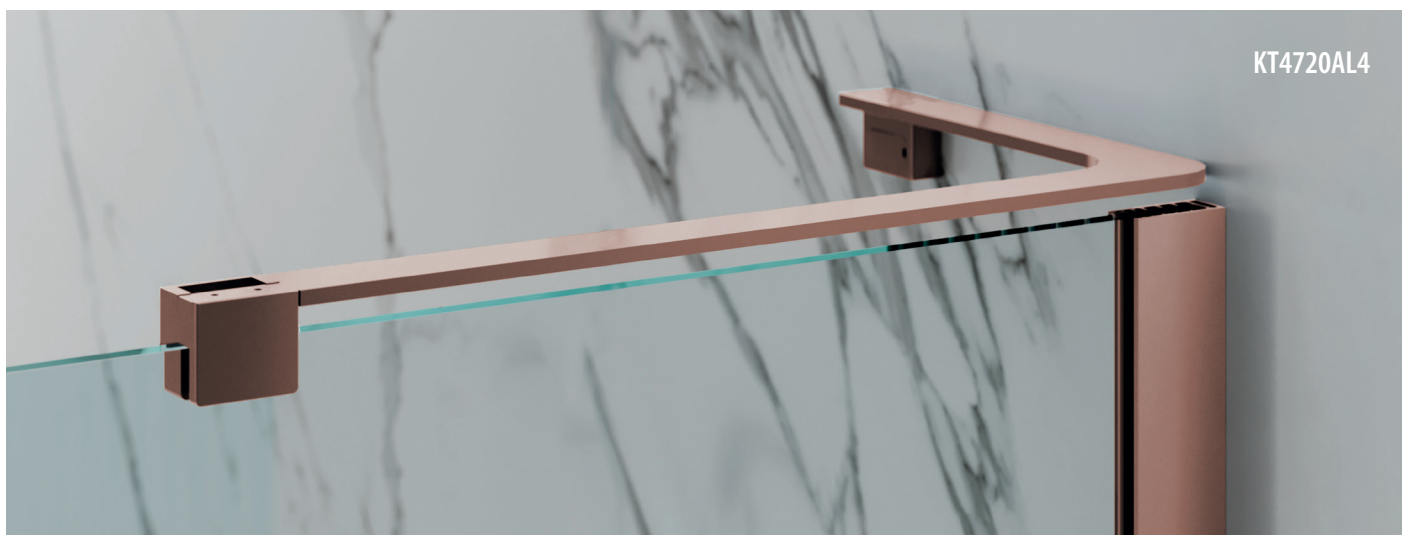

KT4004

KT4720AL4