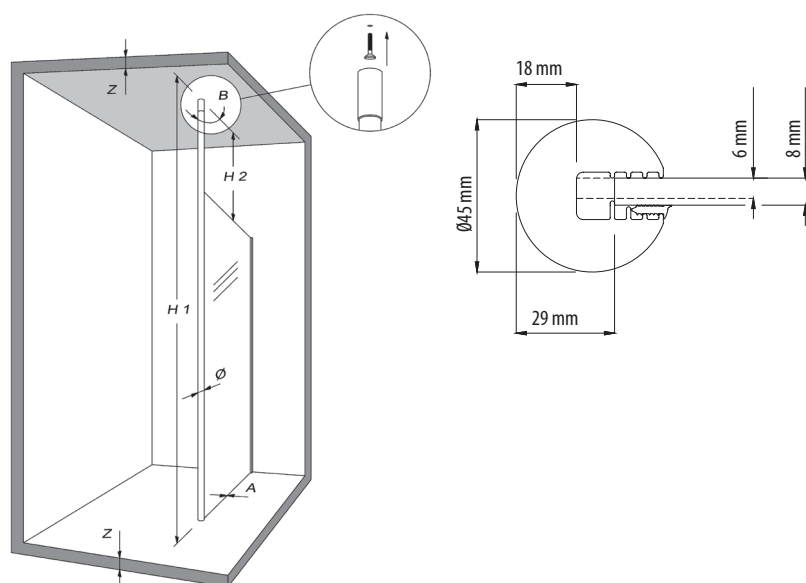

Kit optional

System Boden-Decken

Systeem vloer-plafond

Дополнительный набор

H1 [cm]	Cod.	H2 [cm]	A [mm]	B [mm]	Ø [mm]	 [dm³]	 [kg]	 [n°]
267-272 max	KT4900	min 25	144	50	4,5	28	6	1
mm.	Cod.							
30x30x30	KT4004							
185x155	KT4710							
405x205	KT4720							
750-850	KT0							
1120	KT1400							