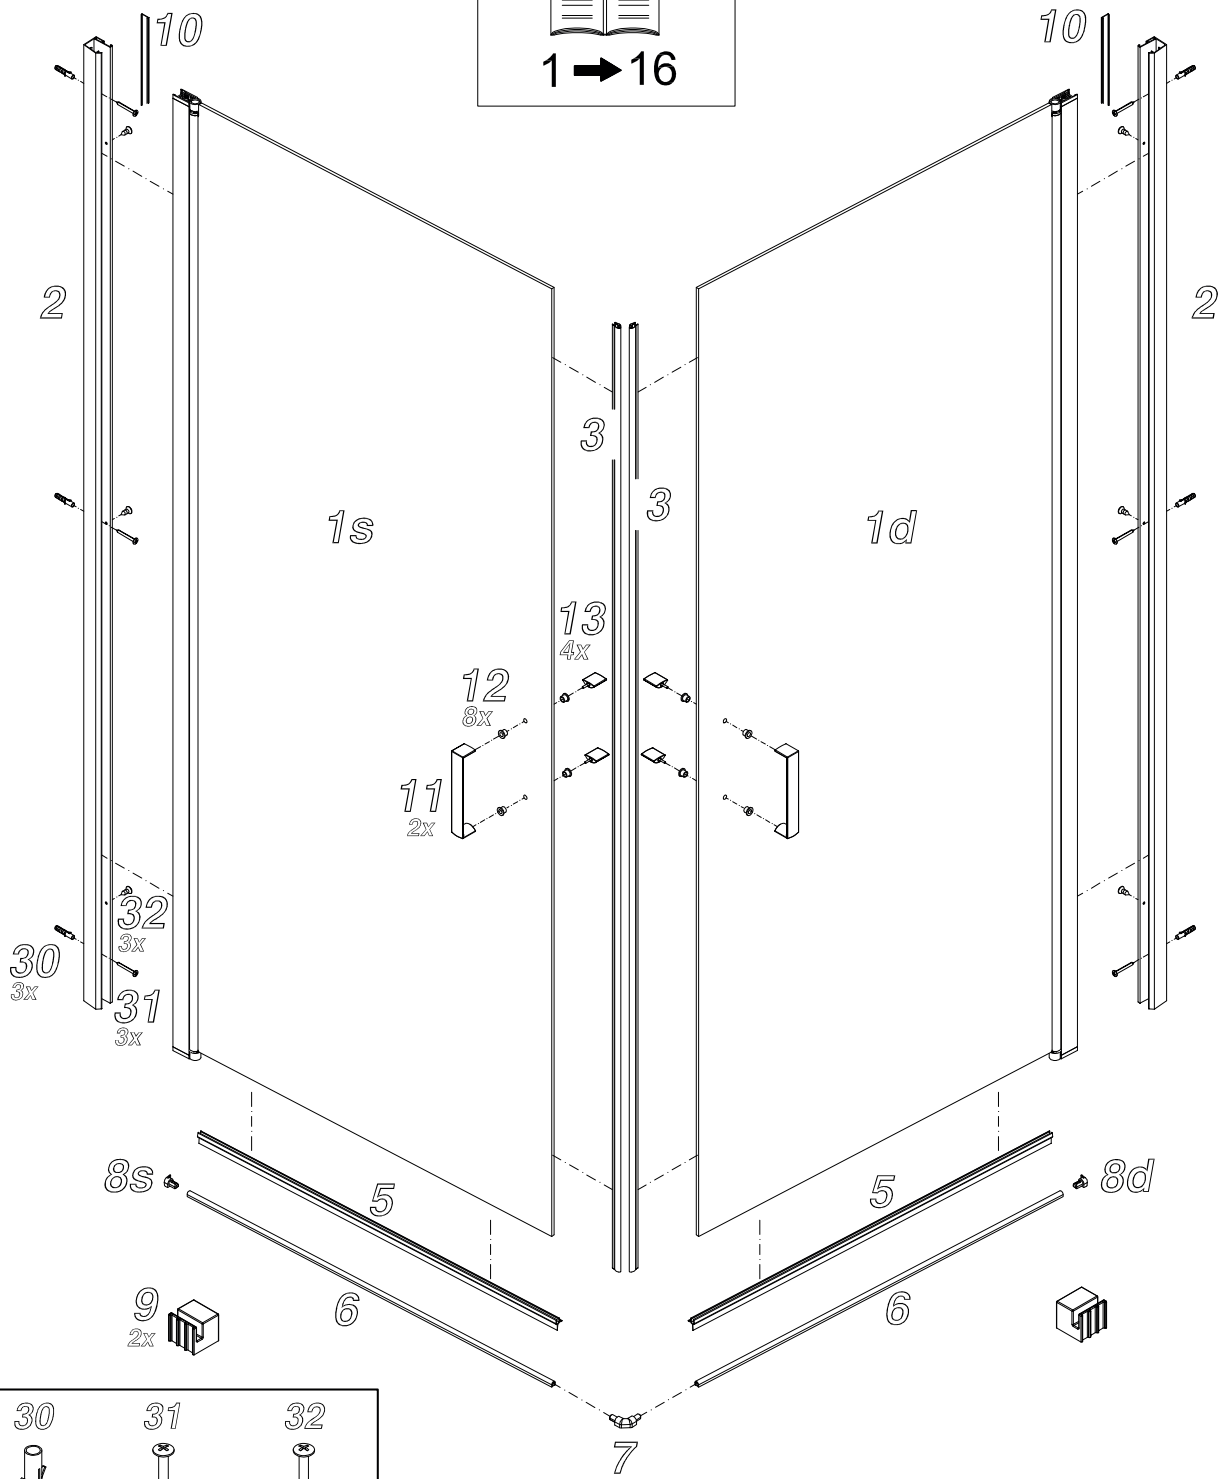

# Angolo a due ante a battente

Paroi de douche d'angle

Corner shower enclosure

Mampara de ducha angular

2-tlg. Ekeinstieg aus zwei großen Drehtüren

Hoekinstap met twee panelen

Угловая конструкция с двустворчатыми распашными дверьми

Z [cm]	Cod.	Z+1,8 [cm]	B [cm]	C [cm]	 [dm <sup>3</sup> ]	 [kg]	 [n°]
66-68	B3900	67,8-69,8	61,6	85	102	24	1
68-70	B3901	69,8-71,8	63,6	88	106	24	1
70-72	B3902	71,8-73,8	65,6	91	108	24	1
72-74	B3903	73,8-75,8	67,6	93	112	24	1
74-76	B3904	75,8-77,8	69,6	96	114	25	1
76-78	B3905	77,8-79,8	71,6	99	117	26	1
78-80	B3906	79,8-81,8	73,6	102	118	28	1
80-82	B3907	81,8-83,8	75,6	105	121	29	1
82-84	B3908	83,8-85,8	77,6	108	124	30	1
84-86	B3910	85,8-87,8	79,6	110	144	31	1
86-88	B3911	87,8-89,8	81,6	113	146	32	1
96-98	B3912	97,8-99,8	91,6	127	175	38	1

Prodotti Speciali - Produits Spéciaux - Special products - Productos Especiales - Sonderafertigungen - Maatwerk - Специальные Иродукты

MISURE LIMITE	Altezza max 217 cm.	//	Larghezza max 100 cm.	Larghezza min 50 cm.
MESURES LIMITES	Hauteur max 217 cm.	//	Largeur max 100 cm.	Largeur min 50 cm.
LIMITS OF MEASUREMENTS	Height max 217 cm.	//	Width max 100 cm.	Width min 50 cm.
MEDIDAS LIMITE	Altura max 217 cm.	//	Anchura max 100 cm.	Anchura min 50 cm.
GRENZMAßE	Höhe max 217 cm.	//	Breite max 100 cm.	Breite min 50 cm.
EXTREME MATEN	Hoogte max 217 cm.	//	Breedte max 100 cm.	Breedte min 50 cm.
ПРЕДЕЛЬНЫЕ РАЗМЕРЫ:	Макс. высота 217 см	//	Макс. ширина 100 см	Мин. ширина 50 см

	I								
	II								
	III								

<p><b>RIC2705</b></p> <p>1x 1x</p>	<p><b>RIC2353</b></p> <p>1x</p>	<p><b>RIC2747</b></p>	<p><b>RIC1096</b></p> <p>1x</p>
<p><b>RIC1802</b></p> <p>2x</p>	<p><b>RIC2708</b></p> <p>1x</p>		
<p><b>RIC1799</b></p> <p>6x 4x 6x 4x</p>	<p><b>RIC2713</b></p> <p>1x 1x 1x 1x 1x</p>	<p><b>RIC2714</b></p> <p>1x (sx) 1x (dx)</p>	
<p><b>RIC863</b></p> <p>1x 1x 2x</p>	<p><b>RIC864</b></p> <p>1x</p>	<p>1x 1x 2x</p> <p>TSP 3,5 x 32</p>	