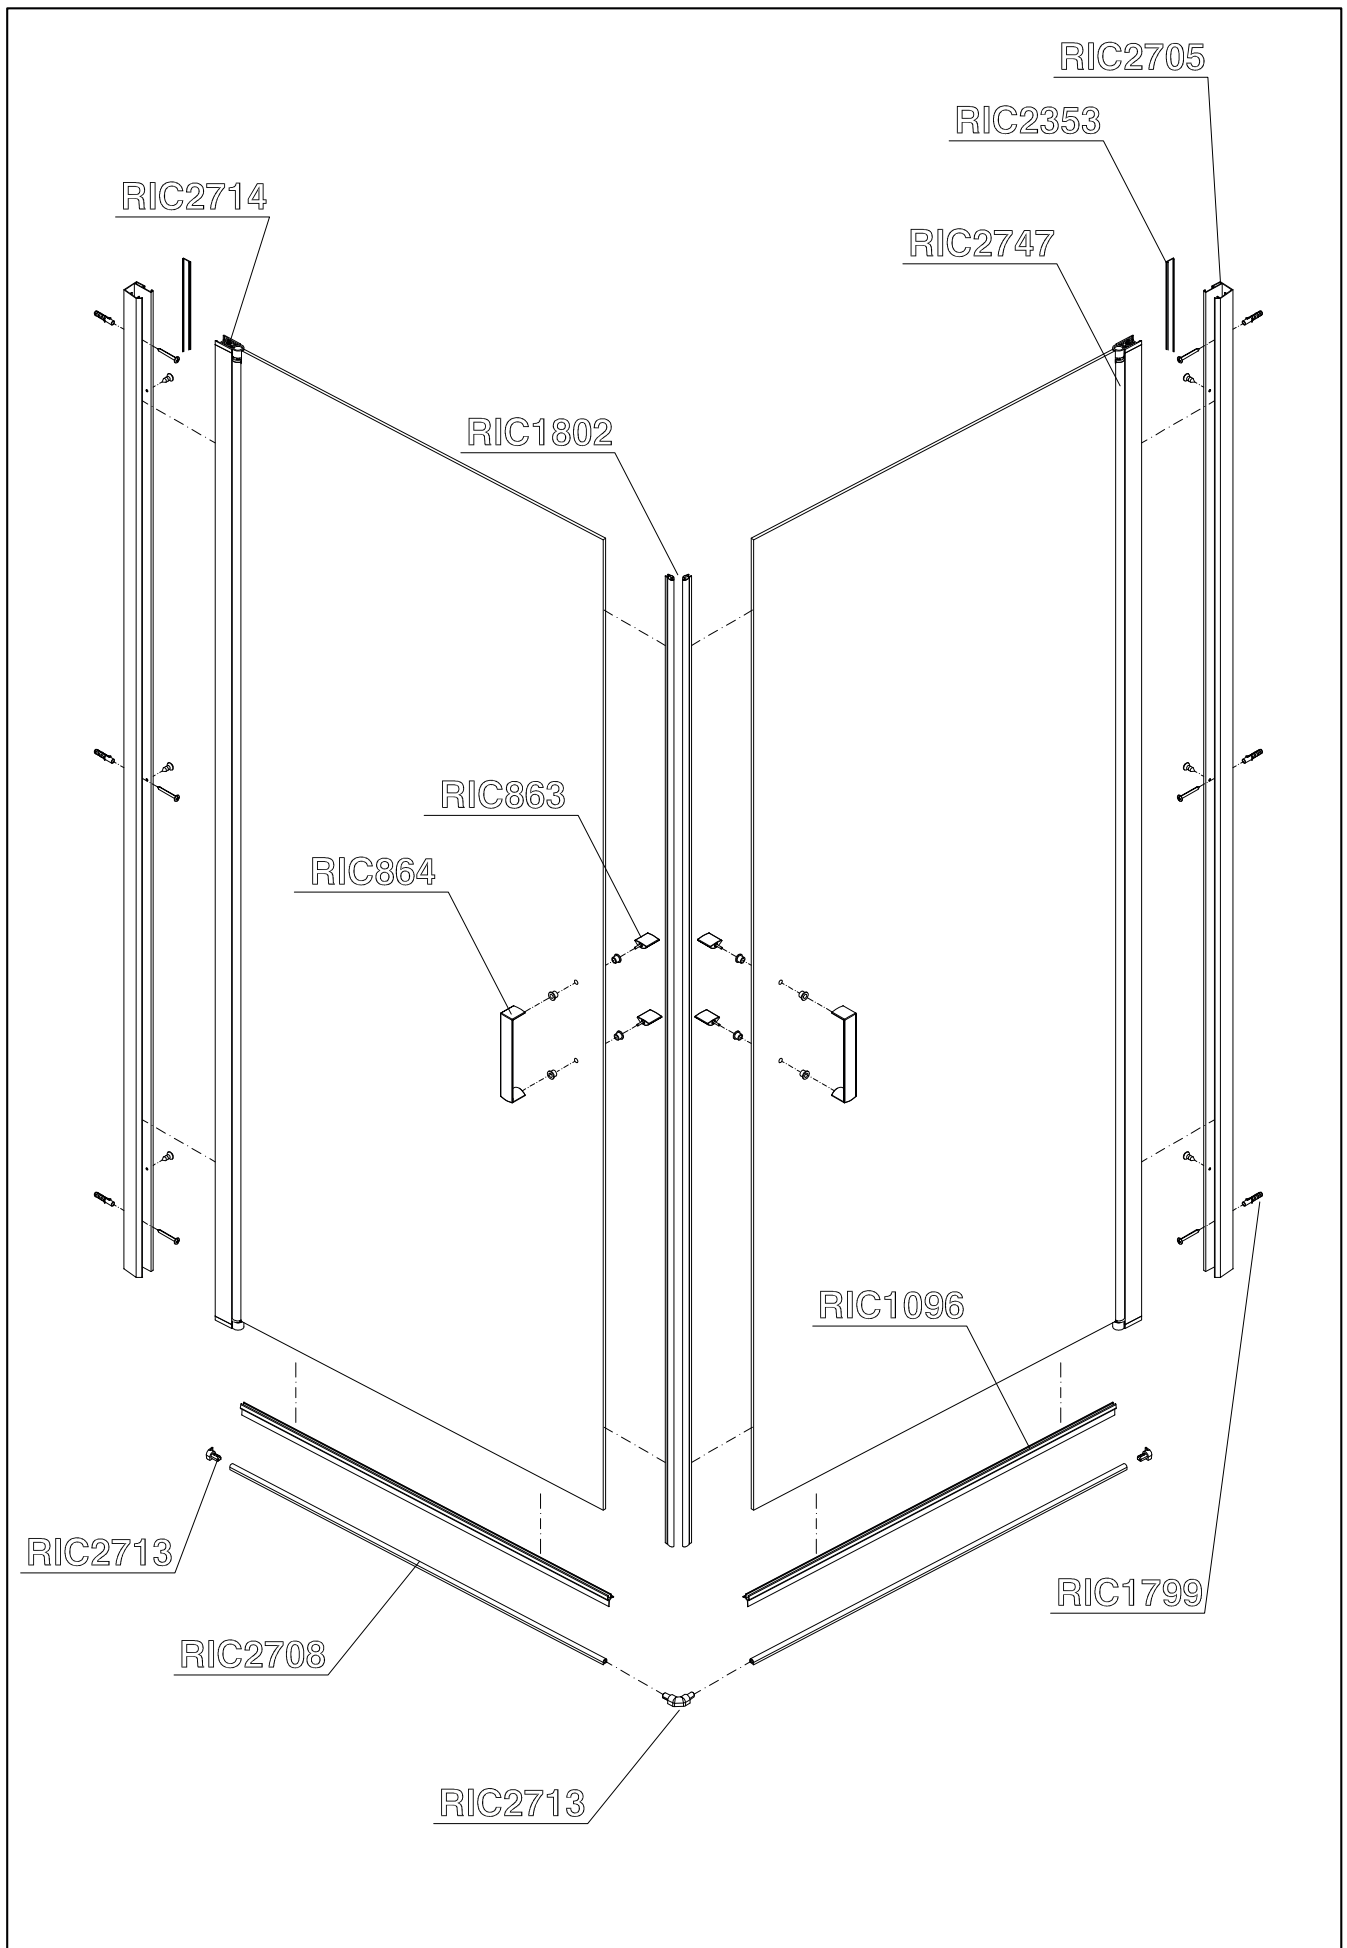

# Angolo a due ante a battente

Paroi de douche d'angle

Corner shower enclosure

Mampara de ducha angular

2-tlg. Ekeinstieg aus zwei großen Drehtüren

Hoekinstap met twee panelen

Угловая конструкция с двустворчатыми распашными дверьми

Z [cm]	Cod.	Z+1,8 [cm]	B [cm]	C [cm]	 [dm <sup>3</sup> ]	 [kg]	 [n°]
66-68	B3900	67,8-69,8	61,6	85	102	24	1
68-70	B3901	69,8-71,8	63,6	88	106	24	1
70-72	B3902	71,8-73,8	65,6	91	108	24	1
72-74	B3903	73,8-75,8	67,6	93	112	24	1
74-76	B3904	75,8-77,8	69,6	96	114	25	1
76-78	B3905	77,8-79,8	71,6	99	117	26	1
78-80	B3906	79,8-81,8	73,6	102	118	28	1
80-82	B3907	81,8-83,8	75,6	105	121	29	1
82-84	B3908	83,8-85,8	77,6	108	124	30	1
84-86	B3910	85,8-87,8	79,6	110	144	31	1
86-88	B3911	87,8-89,8	81,6	113	146	32	1
96-98	B3912	97,8-99,8	91,6	127	175	38	1

Prodotti Speciali - Produits Spéciaux - Special products - Productos Especiales - Sonderafertigungen - Maatwerk - Специальные Иродукты

MISURE LIMITE	Altezza max 217 cm.	//	Larghezza max 100 cm.	Larghezza min 50 cm.
MESURES LIMITES	Hauteur max 217 cm.	//	Largeur max 100 cm.	Largeur min 50 cm.
LIMITS OF MEASUREMENTS	Height max 217 cm.	//	Width max 100 cm.	Width min 50 cm.
MEDIDAS LIMITE	Altura max 217 cm.	//	Anchura max 100 cm.	Anchura min 50 cm.
GRENZMAßE	Höhe max 217 cm.	//	Breite max 100 cm.	Breite min 50 cm.
EXTREME MATEN	Hoogte max 217 cm.	//	Breedte max 100 cm.	Breedte min 50 cm.
ПРЕДЕЛЬНЫЕ РАЗМЕРЫ:	Макс. высота 217 см	//	Макс. ширина 100 см	Мин. ширина 50 см

	I								
	II								
	III								

<p><b>RIC2705</b></p> <p>1x 1x</p>	<p><b>RIC2353</b></p> <p>1x</p>	<p><b>RIC2747</b></p>	<p><b>RIC1096</b></p> <p>1x</p>
<p><b>RIC1802</b></p> <p>2x</p>	<p><b>RIC2708</b></p> <p>1x</p>		
<p><b>RIC1799</b></p> <p>6x 4x 6x 4x</p>	<p><b>RIC2713</b></p> <p>1x 1x 1x 1x 1x</p>	<p><b>RIC2714</b></p> <p>1x (sx) 1x (dx)</p>	
<p><b>RIC863</b></p> <p>1x 1x 2x</p>	<p><b>RIC864</b></p> <p>1x</p>	<p>1x 1x 2x</p> <p>TSP 3,5 x 32</p>	