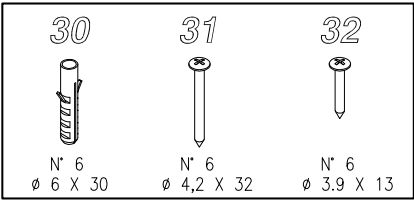

Z [cm]	Cod.	Z+1,8 [cm]	B [cm]	C [cm]	 [dm <sup>3</sup> ]	 [kg]	 [n°]
66-68	B3900	67,8-69,8	61,6	85	102	24	1
68-70	B3901	69,8-71,8	63,6	88	106	24	1
70-72	B3902	71,8-73,8	65,6	91	108	24	1
72-74	B3903	73,8-75,8	67,6	93	112	24	1
74-76	B3904	75,8-77,8	69,6	96	114	25	1
76-78	B3905	77,8-79,8	71,6	99	117	26	1
78-80	B3906	79,8-81,8	73,6	102	118	28	1
80-82	B3907	81,8-83,8	75,6	105	121	29	1
82-84	B3908	83,8-85,8	77,6	108	124	30	1
84-86	B3910	85,8-87,8	79,6	110	144	31	1
86-88	B3911	87,8-89,8	81,6	113	146	32	1
96-98	B3912	97,8-99,8	91,6	127	175	38	1

Prodotti Speciali - Produits Spéciaux - Special products - Productos Especiales - Sonderafertigungen - Maatwerk - Специальные Иродукты

MISURE LIMITE	Altezza max 217 cm.	//	Larghezza max 100 cm.	Larghezza min 50 cm.
MESURES LIMITES	Hauteur max 217 cm.	//	Largeur max 100 cm.	Largeur min 50 cm.
LIMITS OF MEASUREMENTS	Height max 217 cm.	//	Width max 100 cm.	Width min 50 cm.
MEDIDAS LIMITE	Altura max 217 cm.	//	Anchura max 100 cm.	Anchura min 50 cm.
GRENZMAßE	Höhe max 217 cm.	//	Breite max 100 cm.	Breite min 50 cm.
EXTREME MATEN	Hoogte max 217 cm.	//	Breedte max 100 cm.	Breedte min 50 cm.
ПРЕДЕЛЬНЫЕ РАЗМЕРЫ:	Макс. высота 217 см	//	Макс. ширина 100 см	Мин. ширина 50 см

	I								
	II								
	III								

<p><b>RIC2705</b></p> <p>1x 1x</p>	<p><b>RIC2353</b></p> <p>1x</p>	<p><b>RIC2747</b></p>	<p><b>RIC1096</b></p> <p>1x</p>
<p><b>RIC1802</b></p> <p>2x</p>	<p><b>RIC2708</b></p> <p>1x</p>		
<p><b>RIC1799</b></p> <p>6x 4x 6x 4x</p>	<p><b>RIC2713</b></p> <p>1x 1x 1x 1x 1x</p>	<p><b>RIC2714</b></p> <p>1x (sx) 1x (dx)</p>	
<p><b>RIC863</b></p> <p>1x 1x 2x</p>	<p><b>RIC864</b></p> <p>1x</p>	<p>1x 1x 2x</p> <p>TSP 3,5 x 32</p>	