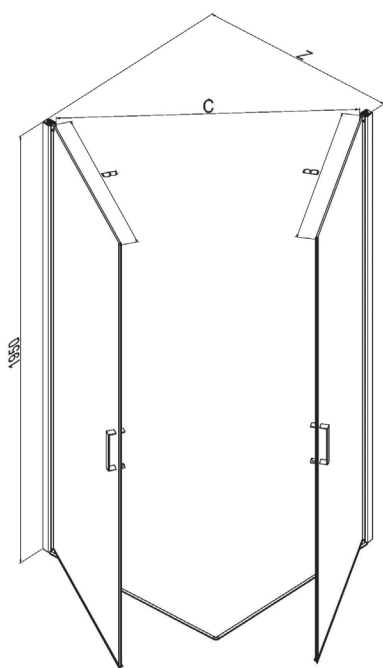

# Angolo a due ante a battente

Paroi de douche d'angle

Corner shower enclosure

Mampara de ducha angular

2-tlg. Ekeinstieg aus zwei großen Drehtüren

Hoekinstap met twee panelen

Угловая конструкция с двустворчатыми распашными дверьми

Z [cm]	Cod.	Z+1,8 [cm]	B [cm]	C [cm]	 [dm <sup>3</sup> ]	 [kg]	 [n°]
66-68	B3900	67,8-69,8	61,6	85	102	24	1
68-70	B3901	69,8-71,8	63,6	88	106	24	1
70-72	B3902	71,8-73,8	65,6	91	108	24	1
72-74	B3903	73,8-75,8	67,6	93	112	24	1
74-76	B3904	75,8-77,8	69,6	96	114	25	1
76-78	B3905	77,8-79,8	71,6	99	117	26	1
78-80	B3906	79,8-81,8	73,6	102	118	28	1
80-82	B3907	81,8-83,8	75,6	105	121	29	1
82-84	B3908	83,8-85,8	77,6	108	124	30	1
84-86	B3910	85,8-87,8	79,6	110	144	31	1
86-88	B3911	87,8-89,8	81,6	113	146	32	1
96-98	B3912	97,8-99,8	91,6	127	175	38	1

Prodotti Speciali - Produits Spéciaux - Special products - Productos Especiales - Sonderafertigungen - Maatwerk - Специальные Иродукты

MISURE LIMITE	Altezza max 217 cm.	//	Larghezza max 100 cm.	Larghezza min 50 cm.
MESURES LIMITES	Hauteur max 217 cm.	//	Largeur max 100 cm.	Largeur min 50 cm.
LIMITS OF MEASUREMENTS	Height max 217 cm.	//	Width max 100 cm.	Width min 50 cm.
MEDIDAS LIMITE	Altura max 217 cm.	//	Anchura max 100 cm.	Anchura min 50 cm.
GRENZMAßE	Höhe max 217 cm.	//	Breite max 100 cm.	Breite min 50 cm.
EXTREME MATEN	Hoogte max 217 cm.	//	Breedte max 100 cm.	Breedte min 50 cm.
ПРЕДЕЛЬНЫЕ РАЗМЕРЫ:	Макс. высота 217 см	//	Макс. ширина 100 см	Мин. ширина 50 см