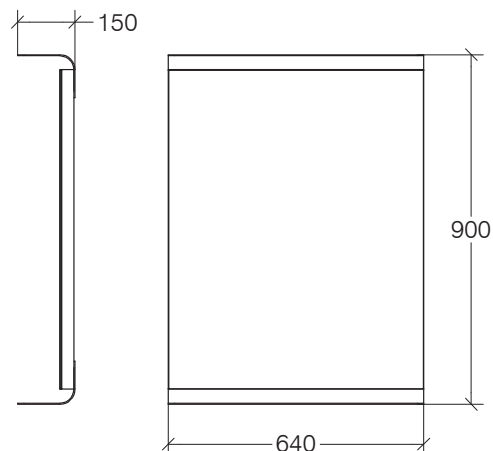

.23.WL

SPECI

5689

Specchio con luce LED

Mirror with LED light / Miroir avec lumière LED / Spiegel mit LED Beleuchtung

Temperatura del colore della luce
Color temperature
Température de couleur
Lichtfarbtemperatur