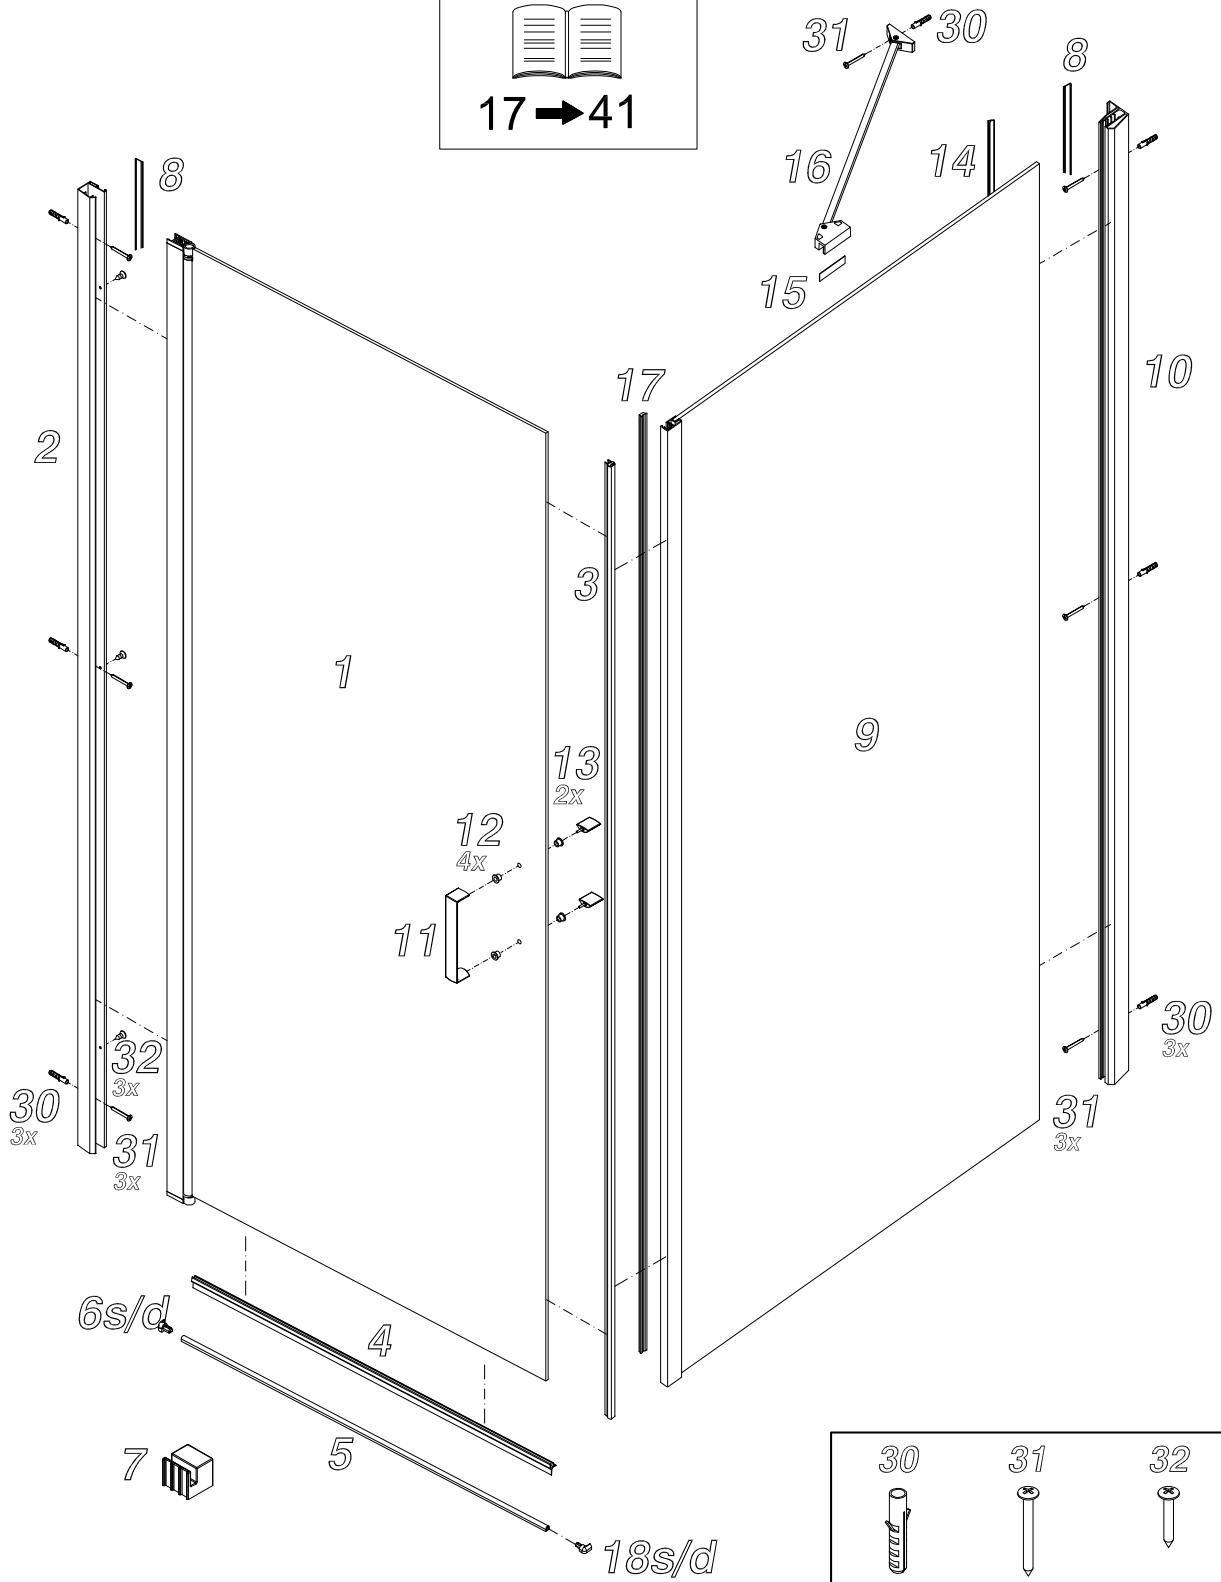

Parete fissa per abbinamenti

è possibile formare cabine doccia a due lati, anche per misure rettangolari.

Pour former des parois à deux côtés avec un accès d'angle ou avec une porte, également pour des dimensions rectangulaires. Possibilité d'installation seule pour former une paroi de division.

Fixed panel for combinations

Panel fijo para combinaciones

Festwand für Kombinationen

Vast paneel voor samenstellingen

Стационарная панель для комбинирования

Z1 [cm]	Cod.	A [cm]	B [cm]	C [cm]	 [dm ³]	 [kg]	 [n°]
64-66,5	B3850	//	//	//	99	29	1
66,5-69	B3851	//	//	//	101	29	1
69-71,5	B3852	//	//	//	102	29	1
71,5-74	B3853	//	//	//	112	29	1
74-76,5	B3854	//	//	//	115	30	1
76,5-79	B3855	//	//	//	117	31	1
79-81,5	B3856	//	//	//	120	34	1
81,5-84	B3857	//	//	//	137	35	1
84-86,5	B3858	//	//	//	140	35	1
86,5-89	B3860	//	//	//	143	35	1
89-91,5	B3861	//	//	//	144	36	1
96,5-99	B3862	//	//	//	156	37	1
99-101,5	B3863	//	//	//	160	38	1
106,5-109	B3864	//	//	//	162	39	1
109-111,5	B3865	//	//	//	165	40	1
116,5-119	B3866	//	//	//	168	41	1
119-121,5	B3867	//	//	//	170	42	1

Prodotti Speciali - Produits Spéciaux - Special products - Productos Especiales - Sonderafertigungen - Maatwerk - Специальные Иродукты

MISURE LIMITE	Altezza max 217 cm.	//	Larghezza max 120 cm.	Larghezza min 20 cm.
MESURES LIMITES	Hauteur max 217 cm.	//	Largeur max 120 cm.	Largeur min 20 cm.
LIMITS OF MEASUREMENTS	Height max 217 cm.	//	Width max 120 cm.	Width min 20 cm.
MEDIDAS LIMITE	Altura max 217 cm.	//	Anchura max 120 cm.	Anchura min 20 cm.
GRENZMAßE	Höhe max 217 cm.	//	Breite max 120 cm.	Breite min 20 cm.
EXTREME MATEN	Hoogte max 217 cm.	//	Breedte max 120 cm.	Breedte min 20 cm.
ПРЕДЕЛЬНЫЕ РАЗМЕРЫ:	Макс. высота 217 см	//	Макс. ширина 120 см	Мин. ширина 20 см

	I								
	II								
	III								

		
N° 7	N° 7	N° 3
∅ 6 X 30	∅ 4,2 X 32	∅ 3,9 X 13