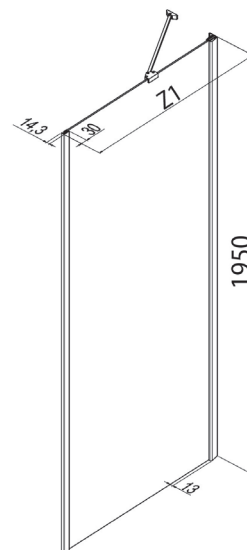

Parete fissa per abbinamenti

è possibile formare cabine doccia a due lati, anche per misure rettangolari.

Pour former des parois à deux côtés avec un accès d'angle ou avec une porte, également pour des dimensions rectangulaires. Possibilité d'installation seule pour former une paroi de division.

Fixed panel for combinations

Panel fijo para combinaciones

Festwand für Kombinationen

Vast paneel voor samenstellingen

Стационарная панель для комбинирования

Z1 [cm]	Cod.	A [cm]	B [cm]	C [cm]	 [dm ³]	 [kg]	 [n°]
64-66,5	B3850	//	//	//	99	29	1
66,5-69	B3851	//	//	//	101	29	1
69-71,5	B3852	//	//	//	102	29	1
71,5-74	B3853	//	//	//	112	29	1
74-76,5	B3854	//	//	//	115	30	1
76,5-79	B3855	//	//	//	117	31	1
79-81,5	B3856	//	//	//	120	34	1
81,5-84	B3857	//	//	//	137	35	1
84-86,5	B3858	//	//	//	140	35	1
86,5-89	B3860	//	//	//	143	35	1
89-91,5	B3861	//	//	//	144	36	1
96,5-99	B3862	//	//	//	156	37	1
99-101,5	B3863	//	//	//	160	38	1
106,5-109	B3864	//	//	//	162	39	1
109-111,5	B3865	//	//	//	165	40	1
116,5-119	B3866	//	//	//	168	41	1
119-121,5	B3867	//	//	//	170	42	1

Prodotti Speciali - Produits Spéciaux - Special products - Productos Especiales - Sonderafertigungen - Maatwerk - Специальные Иродукты

MISURE LIMITE	Altezza max 217 cm.	//	Larghezza max 120 cm.	Larghezza min 20 cm.
MESURES LIMITES	Hauteur max 217 cm.	//	Largeur max 120 cm.	Largeur min 20 cm.
LIMITS OF MEASUREMENTS	Height max 217 cm.	//	Width max 120 cm.	Width min 20 cm.
MEDIDAS LIMITE	Altura max 217 cm.	//	Anchura max 120 cm.	Anchura min 20 cm.
GRENZMAßE	Höhe max 217 cm.	//	Breite max 120 cm.	Breite min 20 cm.
EXTREME MATEN	Hoogte max 217 cm.	//	Breedte max 120 cm.	Breedte min 20 cm.
ПРЕДЕЛЬНЫЕ РАЗМЕРЫ:	Макс. высота 217 см	//	Макс. ширина 120 см	Мин. ширина 20 см

	I								
	II								
	III								

		
N° 7	N° 7	N° 3
∅ 6 X 30	∅ 4,2 X 32	∅ 3,9 X 13