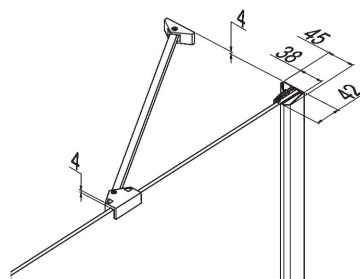

Parete fissa per abbinamenti

è possibile formare cabine doccia a due lati, anche per misure rettangolari.

Pour former des parois à deux côtés avec un accès d'angle ou avec une porte, également pour des dimensions rectangulaires. Possibilité d'installation seule pour former une paroi de division.

Fixed panel for combinations

Panel fijo para combinaciones

Festwand für Kombinationen

Vast paneel voor samenstellingen

Стационарная панель для комбинирования

Z1 [cm]	Cod.	A [cm]	B [cm]	C [cm]	 [dm ³]	 [kg]	 [n°]
64-66,5	B3850	//	//	//	99	29	1
66,5-69	B3851	//	//	//	101	29	1
69-71,5	B3852	//	//	//	102	29	1
71,5-74	B3853	//	//	//	112	29	1
74-76,5	B3854	//	//	//	115	30	1
76,5-79	B3855	//	//	//	117	31	1
79-81,5	B3856	//	//	//	120	34	1
81,5-84	B3857	//	//	//	137	35	1
84-86,5	B3858	//	//	//	140	35	1
86,5-89	B3860	//	//	//	143	35	1
89-91,5	B3861	//	//	//	144	36	1
96,5-99	B3862	//	//	//	156	37	1
99-101,5	B3863	//	//	//	160	38	1
106,5-109	B3864	//	//	//	162	39	1
109-111,5	B3865	//	//	//	165	40	1
116,5-119	B3866	//	//	//	168	41	1
119-121,5	B3867	//	//	//	170	42	1

Prodotti Speciali - Produits Spéciaux - Special products - Productos Especiales - Sonderafertigungen - Maatwerk - Специальные Иродукты

MISURE LIMITE	Altezza max 217 cm.	//	Larghezza max 120 cm.	Larghezza min 20 cm.
MESURES LIMITES	Hauteur max 217 cm.	//	Largeur max 120 cm.	Largeur min 20 cm.
LIMITS OF MEASUREMENTS	Height max 217 cm.	//	Width max 120 cm.	Width min 20 cm.
MEDIDAS LIMITE	Altura max 217 cm.	//	Anchura max 120 cm.	Anchura min 20 cm.
GRENZMAßE	Höhe max 217 cm.	//	Breite max 120 cm.	Breite min 20 cm.
EXTREME MATEN	Hoogte max 217 cm.	//	Breedte max 120 cm.	Breedte min 20 cm.
ПРЕДЕЛЬНЫЕ РАЗМЕРЫ:	Макс. высота 217 см	//	Макс. ширина 120 см	Мин. ширина 20 см

	I								
	II								
	III								

		
N° 7	N° 7	N° 3
∅ 6 X 30	∅ 4,2 X 32	∅ 3,9 X 13