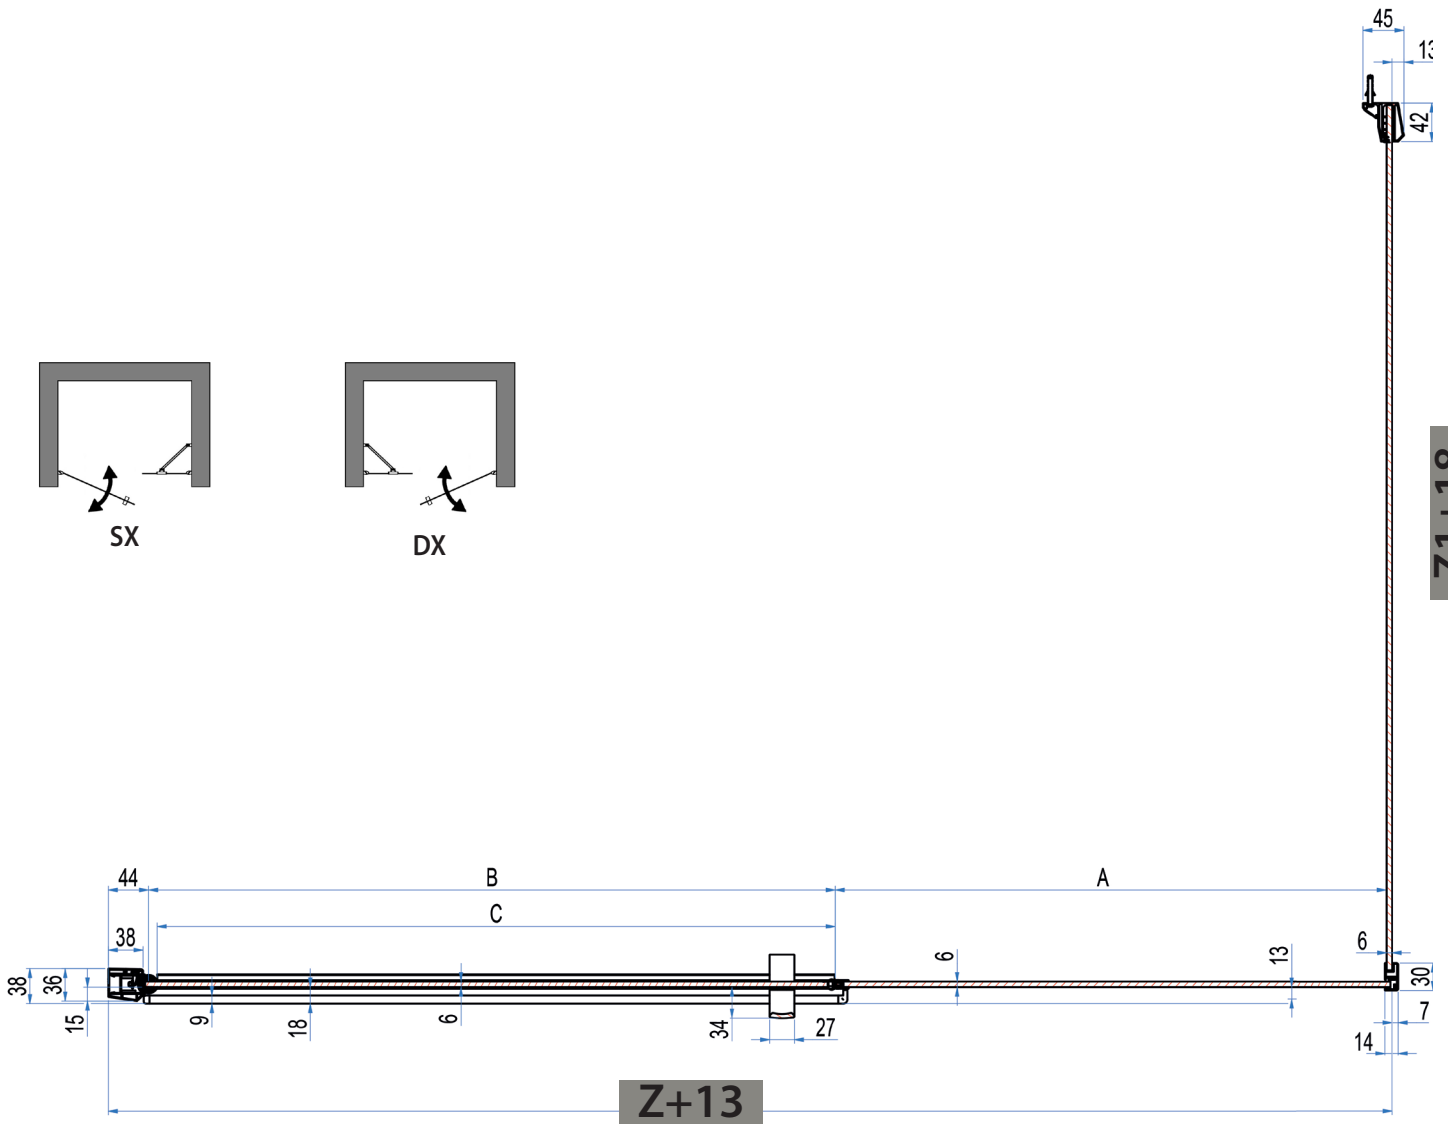

Porta ad un'anta a battente con una parete fissa in linea

Paroi de douche à un panneau à battant et paroi fixe en ligne

Shower enclosure with pivot door and fixed panel

Puerta con un panel abatible y panel fijo en linea

Drehtür mit Festwand

Vleugel deur met vaste wand

Одностворчатая распашная дверь с Стационарная панель

Z [cm]	Cod.	Z+1,3 [cm]	A [cm]	B [cm]	C [cm]	[dm³]	[kg]	[n°]
97-101	B3980	98,3-101,7	34,2	58,4	57	116	38	1
101-105	B3981	102,3-105,7	38,1	58,4	57	116	38	1
107-111	B3982	108,3-111,7	41,4	61,1	60	122	39	1
111-115	B3983	112,3-115,7	41,4	65,1	64	130	41	1
117-121	B3984	118,3-121,7	43,5	69,1	68	138	42	1
121-125	B3985	122,3-125,7	43,5	73,1	72	146	45	1
137-141	B3986	138,3-141,7	57,5	75,1	74	150	49	1
157-161	B3987	158,3-161,7	73,4	79,1	78	158	52	2
167-171	B3988	168,3-171,7	72,3	90,3	89	180	60	2
177-181	B3990	178,3-181,7	82,3	90,3	89	180	65	2