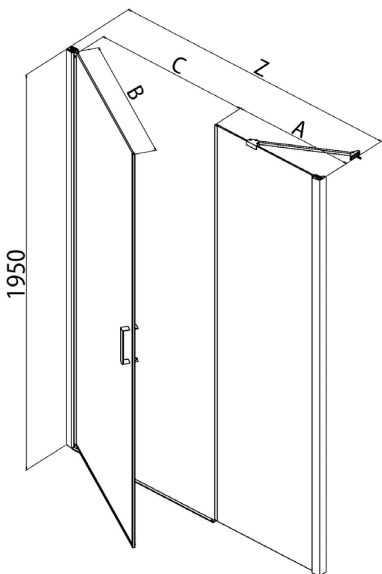

## Porta ad un'anta a battente con parete fissa in linea

una parete fissa e una battente apribile verso l'interno e l'esterno.

## Shower enclosure with pivot door and fixed panel. Inward and outward opening pivot door.

The structure is build of vertical and top profiles, absence of bottom profiles.

## Porta ad un'anta a battente con una parete fissa in linea

*Paroi de douche à un panneau à battant et paroi fixe en ligne*

*Shower enclosure with pivot door and fixed panel*

*Puerta con un panel abatible y panel fijo en linea*

Prodotti Speciali - Produits Spéciaux - Special products - Productos Especiales - Sonderafertigungen - Maatwerk - Специальные Иродукты

MISURE LIMITE	Altezza max 217 cm.	//	Larghezza max 180 cm.	Larghezza min 60 cm.
MESURES LIMITES	Hauteur max 217 cm.	//	Largeur max 180 cm.	Largeur min 60 cm.
LIMITS OF MEASUREMENTS	Height max 217 cm.	//	Width max 180 cm.	Width min 60 cm.
MEDIDAS LIMITE	Altura max 217 cm.	//	Anchura max 180 cm.	Anchura min 60 cm.
GRENZMAßE	Höhe max 217 cm.	//	Breite max 180 cm.	Breite min 60 cm.
EXTREME MATEN	Hoogte max 217 cm.	//	Breedte max 180 cm.	Breedte min 60 cm.
ПРЕДЕЛЬНЫЕ РАЗМЕРЫ:	Макс. высота 217 см	//	Макс. ширина 180 см	Мин. ширина 60 см