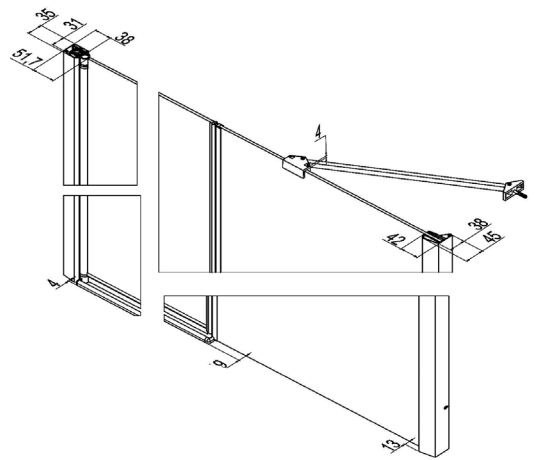

## Porta ad un'anta a battente con parete fissa in linea

una parete fissa e una battente apribile verso l'interno e l'esterno.

## Porta ad un'anta a battente con una parete fissa in linea

*Paroi de douche à un panneau à battant et paroi fixe en ligne*

*Shower enclosure with pivot door and fixed panel*

*Puerta con un panel abatible y panel fijo en linea*

Prodotti Speciali - Produits Spéciaux - Special products - Productos Especiales - Sonderafertigungen - Maatwerk - Специальные Иродукты

MISURE LIMITE	Altezza max 217 cm.	//	Larghezza max 180 cm.	Larghezza min 60 cm.
MESURES LIMITES	Hauteur max 217 cm.	//	Largeur max 180 cm.	Largeur min 60 cm.
LIMITS OF MEASUREMENTS	Height max 217 cm.	//	Width max 180 cm.	Width min 60 cm.
MEDIDAS LIMITE	Altura max 217 cm.	//	Anchura max 180 cm.	Anchura min 60 cm.
GRENZMAßE	Höhe max 217 cm.	//	Breite max 180 cm.	Breite min 60 cm.
EXTREME MATEN	Hoogte max 217 cm.	//	Breedte max 180 cm.	Breedte min 60 cm.
ПРЕДЕЛЬНЫЕ РАЗМЕРЫ:	Макс. высота 217 см	//	Макс. ширина 180 см	Мин. ширина 60 см