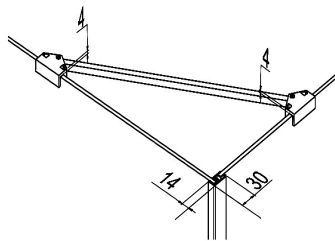

## Porta ad un'anta a battente con una parete fissa in linea

*Paroi de douche à un panneau à battant et paroi fixe en ligne*

*Shower enclosure with pivot door and fixed panel*

*Puerta con un panel abatible y panel fijo en linea*

Prodotti Speciali - Produits Spéciaux - Special products - Productos Especiales - Sonderafertigungen - Maatwerk - Специальные Иродукты

MISURE LIMITE	Altezza max 217 cm.	//	Larghezza max 180 cm.	Larghezza min 60 cm.
MESURES LIMITES	Hauteur max 217 cm.	//	Largeur max 180 cm.	Largeur min 60 cm.
LIMITS OF MEASUREMENTS	Height max 217 cm.	//	Width max 180 cm.	Width min 60 cm.
MEDIDAS LIMITE	Altura max 217 cm.	//	Anchura max 180 cm.	Anchura min 60 cm.
GRENZMAßE	Höhe max 217 cm.	//	Breite max 180 cm.	Breite min 60 cm.
EXTREME MATEN	Hoogte max 217 cm.	//	Breedte max 180 cm.	Breedte min 60 cm.
ПРЕДЕЛЬНЫЕ РАЗМЕРЫ:	Макс. высота 217 см	//	Макс. ширина 180 см	Мин. ширина 60 см