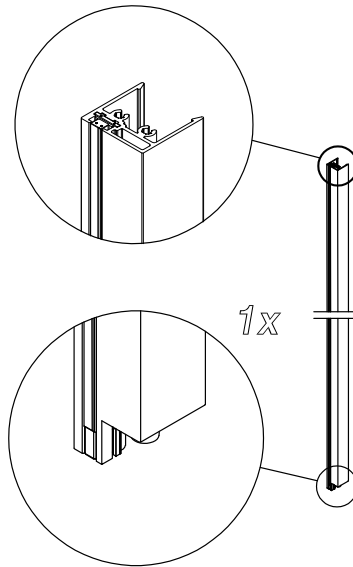

RIC3104---/DX