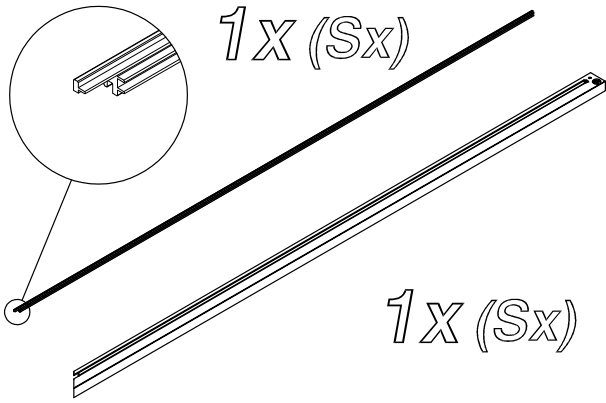

B1730	RIC3125---/SX
B1731	RIC3126---/SX
B1732	RIC3127---/SX
B1733	RIC3128---/SX
B1734	RIC3129---/SX
B1735	RIC3130---/SX
B1736	RIC3131---/SX
B1737	RIC3132---/SX
B1738	RIC3133---/SX
B1739	RIC3134---/SX

B1730	RIC3125---/DX
B1731	RIC3126---/DX
B1732	RIC3127---/DX
B1733	RIC3128---/DX
B1734	RIC3129---/DX
B1735	RIC3130---/DX
B1736	RIC3131---/DX
B1737	RIC3132---/DX
B1738	RIC3133---/DX
B1739	RIC3134---/DX