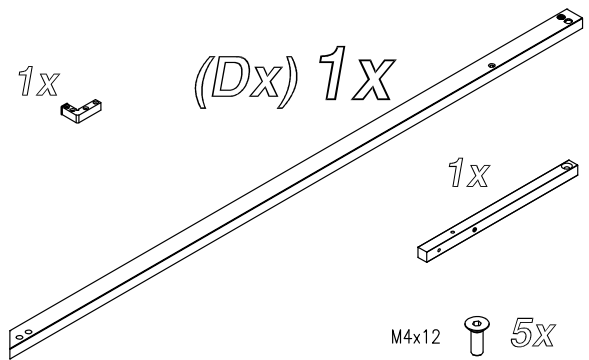

B1720	RIC3105---/DX
B1721	RIC3106---/DX
B1722	RIC3107---/DX
B1723	RIC3108---/DX
B1724	RIC3109---/DX
B1725	RIC3110---/DX
B1726	RIC3111---/DX
B1727	RIC3112---/DX
B1728	RIC3113---/DX
B1729	RIC3114---/DX