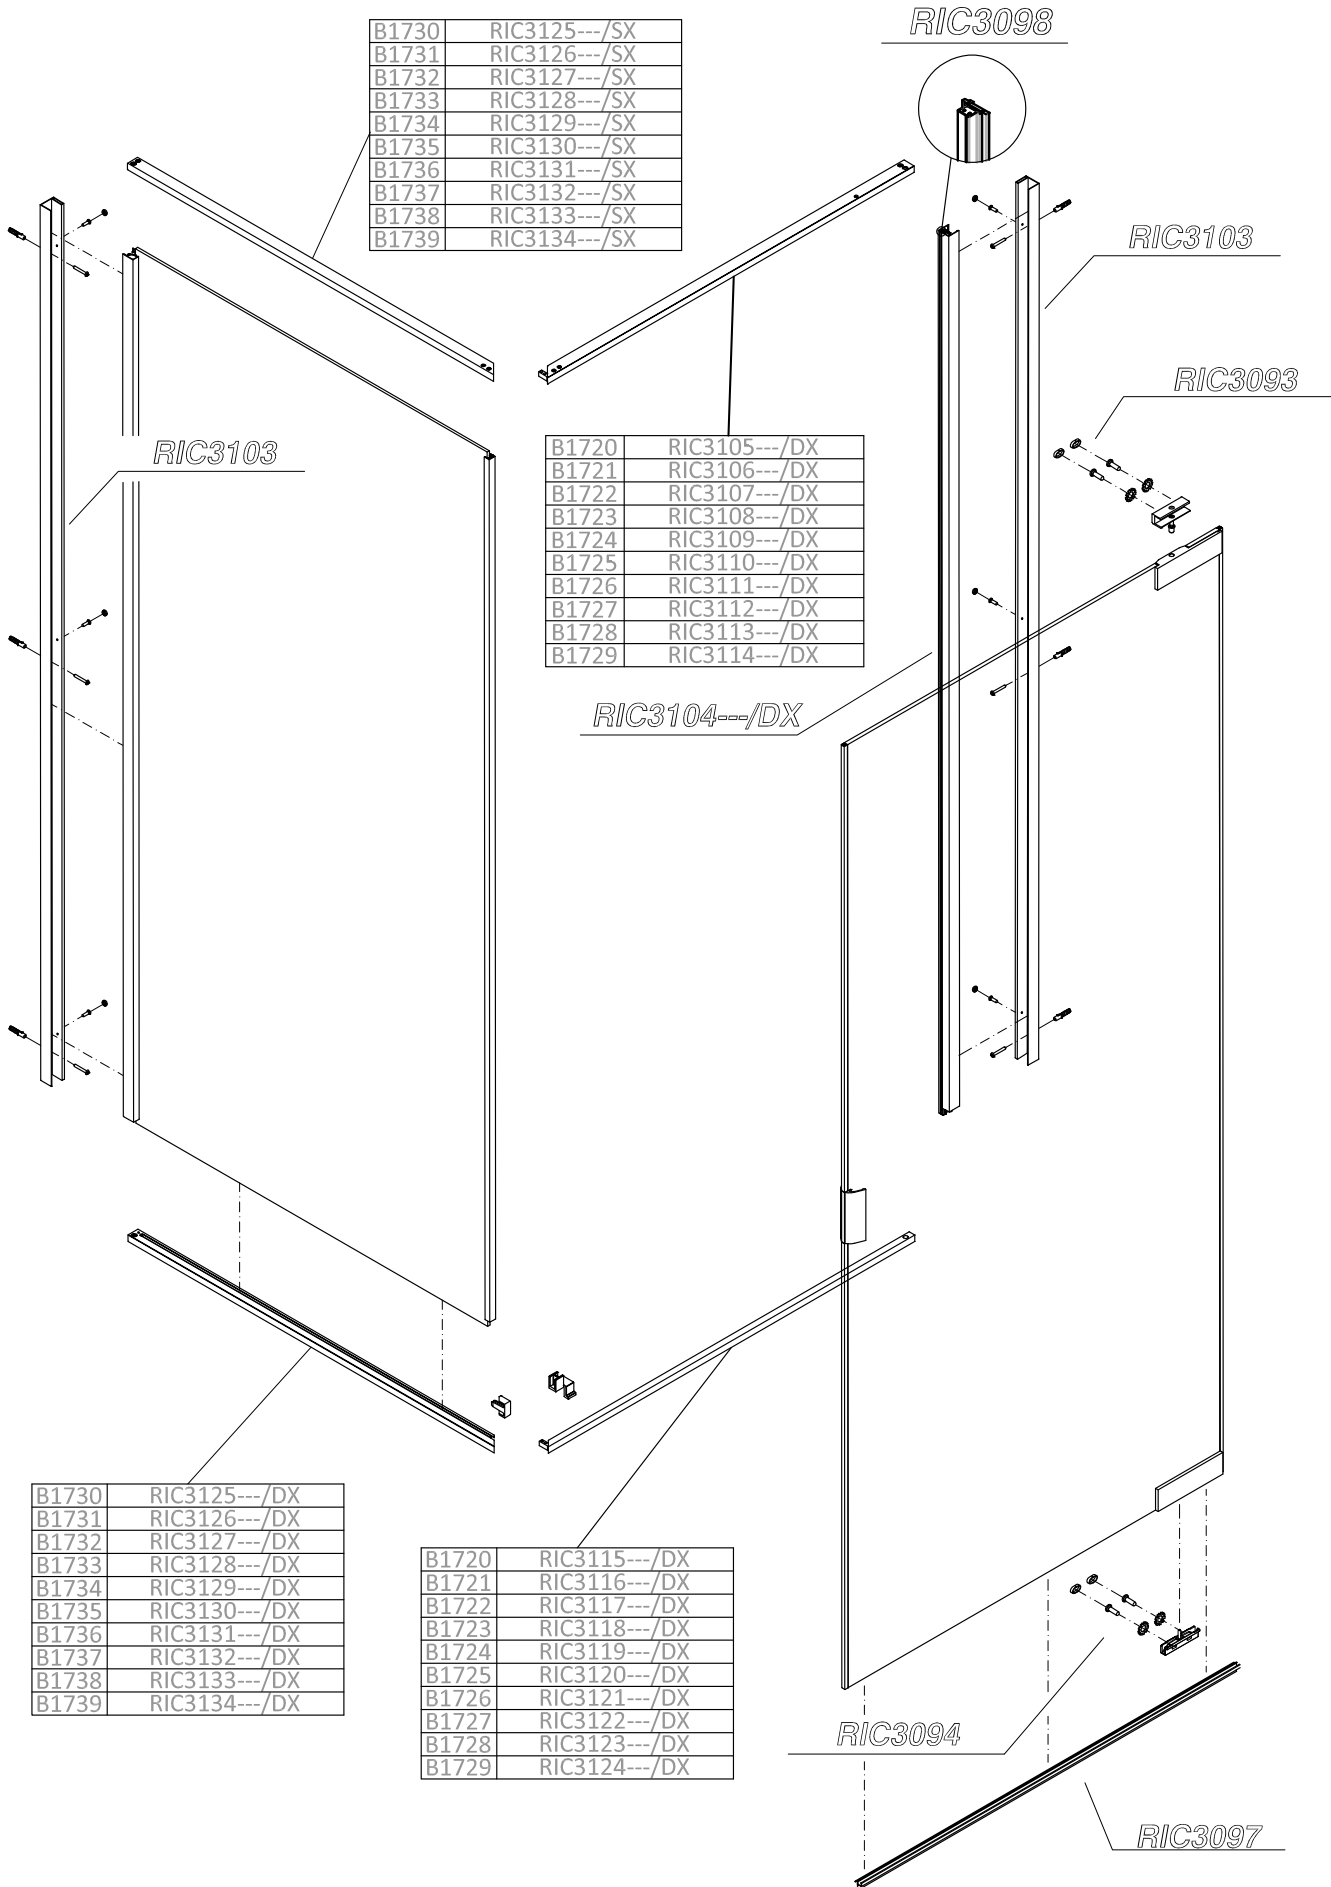

Parete fissa dedicata

Retour fixe dédié

Dedicated fixed panel

Panel fijo dedicado

Festem Paneel

Speciale vaste wand

Стационарная панель

H 200 cm. - V 6 mm.

Z [cm]	Cod.	B [cm]	C [cm]	 [dm³]	 [kg]	 [n°]
67-68	B1730	//	//	121	24	1
68-69	B1731	//	//	123	24	1
72-73	B1732	//	//	126	26	1
73-74	B1733	//	//	128	26	1
77-78	B1734	//	//	130	28	1
78-79	B1735	//	//	132	28	1
87-88	B1736	//	//	142	31	1
88-89	B1737	//	//	144	31	1
97-98	B1738	//	//	149	33	1
98-99	B1739	//	//	151	33	1

Prodotti Speciali - Produits Spéciaux - Special products - Productos Especiales - Sonderfertigungen - Maatwerk - Специальные Иродукты					
PORTA BATTENTE					
Misure limite	altezza max 200 cm.	Altezza min 150 cm.	Larghezza max 99 cm.	Larghezza min 60 cm.	
Mesures limites	hauteur max 200 cm.	Hauteur min 150 cm.	Largeur max 99 cm.	Largeur min 60 cm.	
Limits of measurements	height max 200 cm.	Height min 150 cm.	Width max 99 cm.	Width min 60 cm.	
Medidas limite	altura max 200 cm.	Altura min 150 cm.	Anchura max 99 cm.	Anchura min 60 cm.	
Grenzmaße	höhe max 200 cm.	Höhe min 150 cm.	Breite max 99 cm.	Breite min 60 cm.	
Extreme maten	hoogte max 200 cm.	Hoogte min 150 cm.	Breedte max 99 cm.	Breedte min 60 cm.	
Предельные размеры	макс. высота 200 см	Мин. высота 150 см	Макс. ширина 99 см	Мин. ширина 60 см	
PARETE FISSA					
Misure Limite	Altezza max 200 cm.	Altezza min 150 cm.	Larghezza max 140 cm.	Larghezza min 30 cm.	
Mesures Limites	Hauteur max 200 cm.	Hauteur min 150 cm.	Largeur max 140 cm.	Largeur min 30 cm.	
Limits Of Measurements	Height max 200 cm.	Height min 150 cm.	Width max 140 cm.	Width min 30 cm.	
Medidas Limite	Altura max 200 cm.	Altura min 150 cm.	Anchura max 140 cm.	Anchura min 30 cm.	
Grenzmaße	Höhe max 200 cm.	Höhe min 150 cm.	Breite max 140 cm.	Breite min 30 cm.	
Extreme Maten	Hoogte max 200 cm.	Hoogte min 150 cm.	Breedte max 140 cm.	Breedte min 30 cm.	
Предельные Размеры	Макс. высота 200 см	Мин. высота 150 см	Макс. ширина 140 см	Мин. ширина 30 см	
	I				
	II				
	III