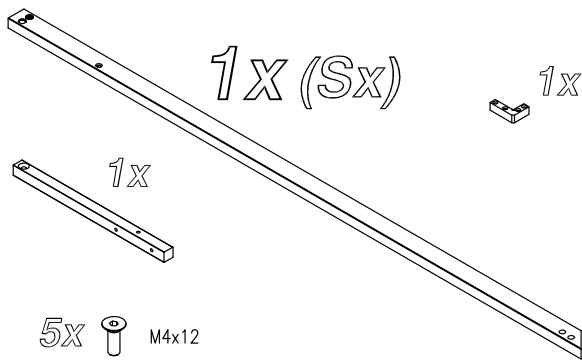

B1720	RIC3105---/SX
B1721	RIC3106---/SX
B1722	RIC3107---/SX
B1723	RIC3108---/SX
B1724	RIC3109---/SX
B1725	RIC3110---/SX
B1726	RIC3111---/SX
B1727	RIC3112---/SX
B1728	RIC3113---/SX
B1729	RIC3114---/SX