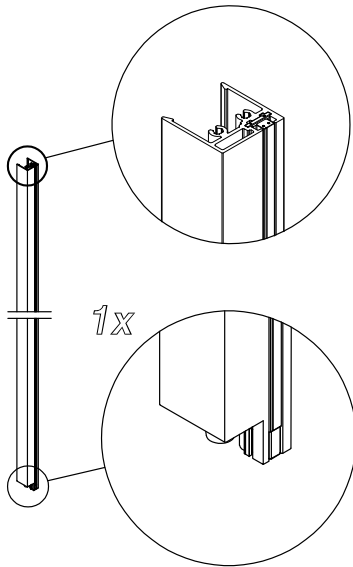

RIC3104---/SX