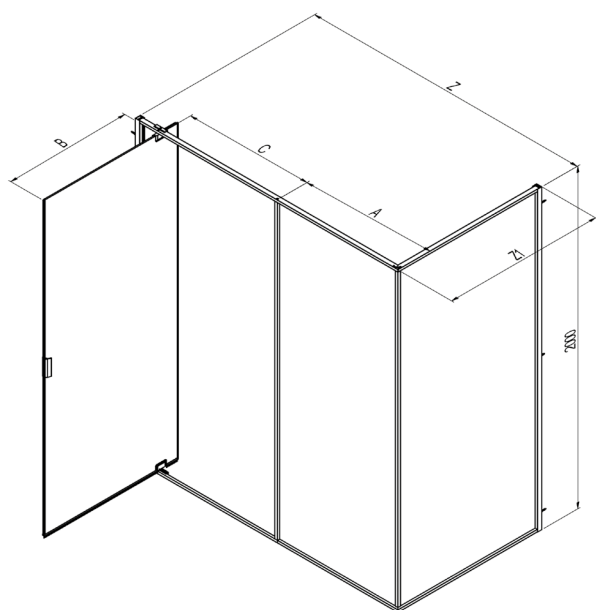

Drehtür mit Festwand in Linie mit festem Paneel
Öffnung mit Drehtür nach innen und außen.

Vleugel deur met vaste wand in lijn met speciale vaste wand.
Omkeerbaar voor bepaling openingzijde.

Одностворчатая распашная дверь с Стационарная панель
Открыванием вовнутрь и наружу.

**TG
Trasparente grigio**

transparent Gris
transparent Grey
transparente Gris
Klarglas Grau
transparent Grijs
прозрачное Серое

Porta battente pivotante con parete fissa in linea solo per angolo con parete fissa

Porte à un panneau pivotant et paroi fixe en ligne avec retour fixe dédié

Pivot door and fixed panel in line with dedicated fixed panel and dedicated fixed panel

Puerta con un panel abatible y panel fijo en línea y panel fijo dedicado

Drehtür mit Festwand in Linie mit festem Paneel

Vleugel deur met vaste wand in lijn met speciale vaste wand

Одностворчатая распашная дверь с Стационарная панель

Z [cm]	Cod.	A [cm]	B [cm]	C [cm]	 [dm ³]	 [kg]	 [n°]
97-98	B1750	34	47	48	184	36	2
98-99	B1751	34	48	49	186	36	2
117-118	B1752	34	67	68	222	44	2
118-119	B1753	34	68	69	224	44	2
137-138	B1754	54	67	68	260	51	2
138-139	B1755	54	68	69	262	51	2
157-158	B1756	74	67	68	298	58	2
158-159	B1757	74	68	69	300	59	2
177-178	B1758	84	77	78	336	66	2
178-179	B1759	84	78	79	338	66	2