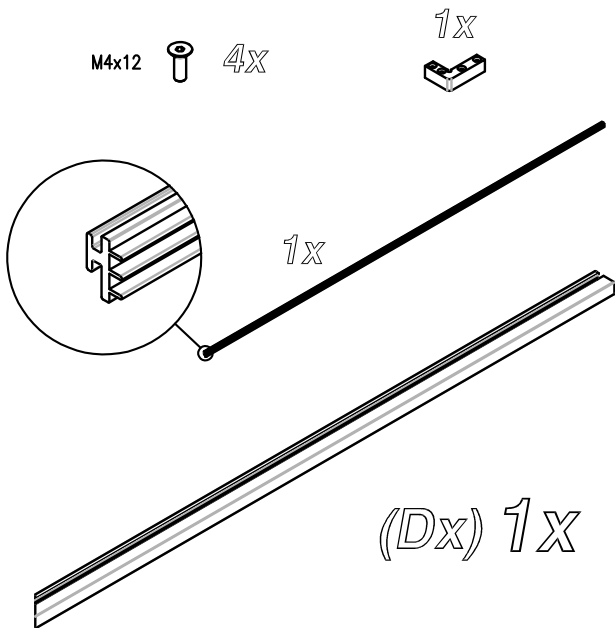

B1750	RIC3154---/DX
B1751	RIC3154---/DX
B1752	RIC3154---/DX
B1755	RIC3154---/DX
B1754	RIC3155---/DX
B1755	RIC3155---/DX
B1756	RIC3156---/DX
B1757	RIC3156---/DX
B1758	RIC3157---/DX
B1759	RIC3157---/DX