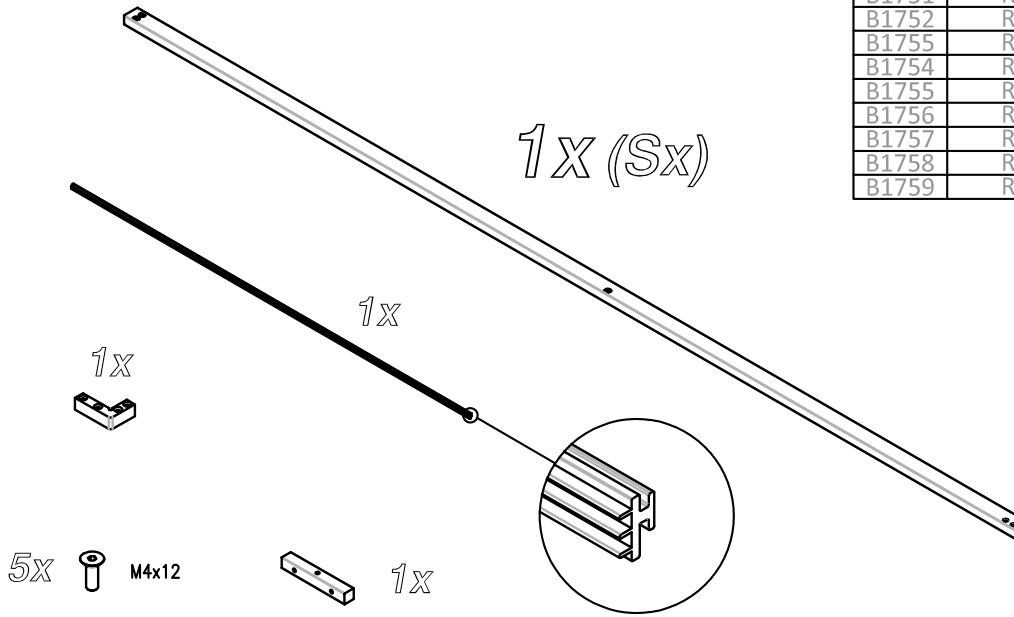

B1750	RIC3144---/SX
B1751	RIC3145---/SX
B1752	RIC3146---/SX
B1755	RIC3147---/SX
B1754	RIC3148---/SX
B1755	RIC3149---/SX
B1756	RIC3150---/SX
B1757	RIC3151---/SX
B1758	RIC3152---/SX
B1759	RIC3153---/SX