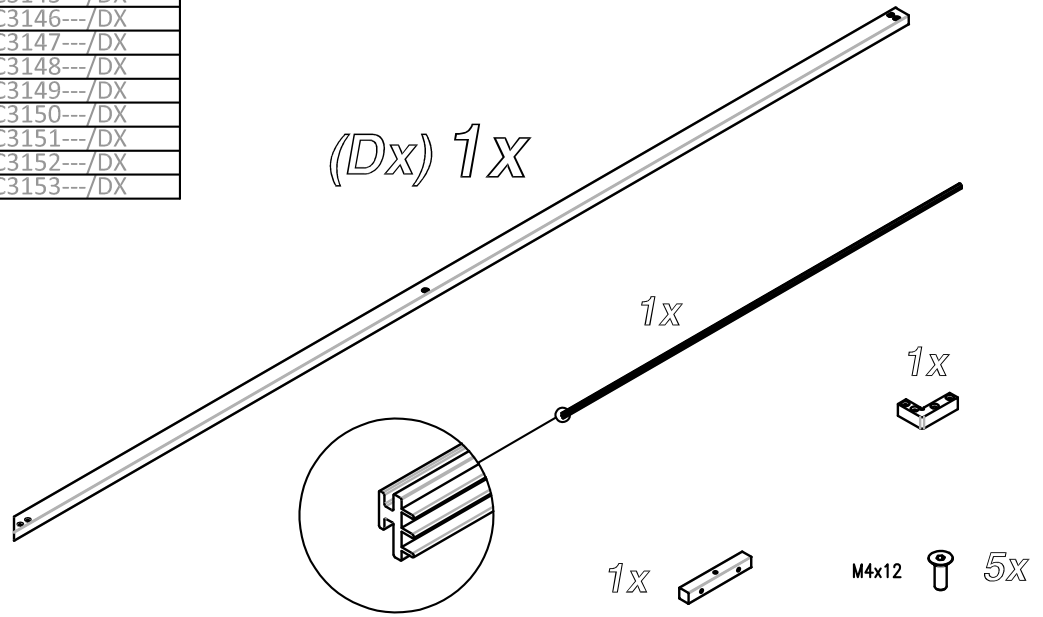

B1750	RIC3144---/DX
B1751	RIC3145---/DX
B1752	RIC3146---/DX
B1755	RIC3147---/DX
B1754	RIC3148---/DX
B1755	RIC3149---/DX
B1756	RIC3150---/DX
B1757	RIC3151---/DX
B1758	RIC3152---/DX
B1759	RIC3153---/DX