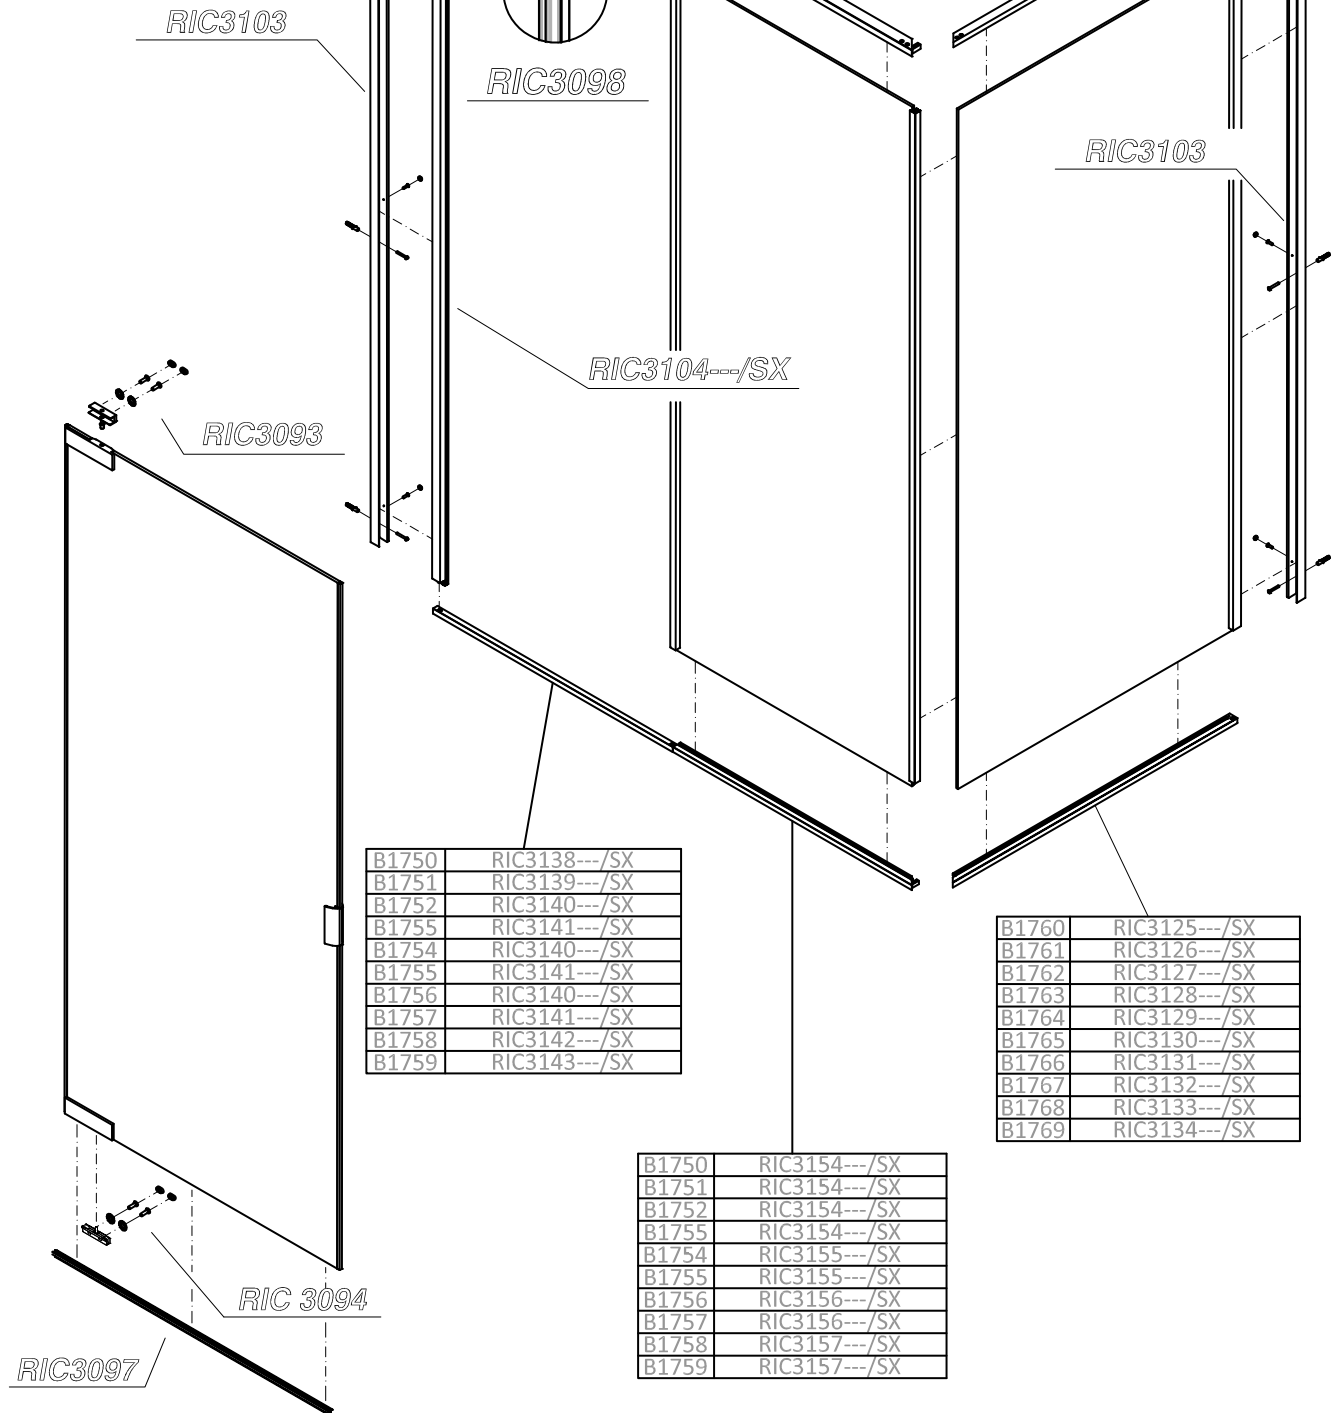

B1750	RIC3144---/SX
B1751	RIC3145---/SX
B1752	RIC3146---/SX
B1755	RIC3147---/SX
B1754	RIC3148---/SX
B1755	RIC3149---/SX
B1756	RIC3150---/SX
B1757	RIC3151---/SX
B1758	RIC3152---/SX
B1759	RIC3153---/SX

B1760	RIC3125---/DX
B1761	RIC3126---/DX
B1762	RIC3127---/DX
B1763	RIC3128---/DX
B1764	RIC3129---/DX
B1765	RIC3130---/DX
B1766	RIC3131---/DX
B1767	RIC3132---/DX
B1768	RIC3133---/DX
B1769	RIC3134---/DX