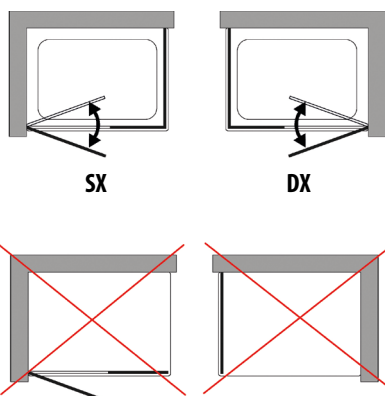

Pivot door and fixed panel in line with dedicated fixed panel.
Shower enclosure with pivot door (8 mm) and fixed panel in line (6 mm). Inward and outward opening pivot door.

Puerta con un panel abatible y panel fijo en línea y panel fijo dedicado.
Apertura con hoja abatible hacia el interior y el exterior.

**TG
Trasparente grigio**

transparent Gris
transparent Grey
transparente Gris
Klarglas Grau
transparent Grijs
прозрачное Серое

Porta battente pivotante con parete fissa in linea solo per angolo con parete fissa

Porte à un panneau pivotant et paroi fixe en ligne avec retour fixe dédié

Pivot door and fixed panel in line with dedicated fixed panel and dedicated fixed panel

Puerta con un panel abatible y panel fijo en línea y panel fijo dedicado

Drehtür mit Festwand in Linie mit festem Paneel

Vleugel deur met vaste wand in lijn met speciale vaste wand

Одностворчатая распашная дверь с Стационарная панель

Z [cm]	Cod.	A [cm]	B [cm]	C [cm]	 [dm ³]	 [kg]	 [n°]
97-98	B1750	34	47	48	184	36	2
98-99	B1751	34	48	49	186	36	2
117-118	B1752	34	67	68	222	44	2
118-119	B1753	34	68	69	224	44	2
137-138	B1754	54	67	68	260	51	2
138-139	B1755	54	68	69	262	51	2
157-158	B1756	74	67	68	298	58	2
158-159	B1757	74	68	69	300	59	2
177-178	B1758	84	77	78	336	66	2
178-179	B1759	84	78	79	338	66	2