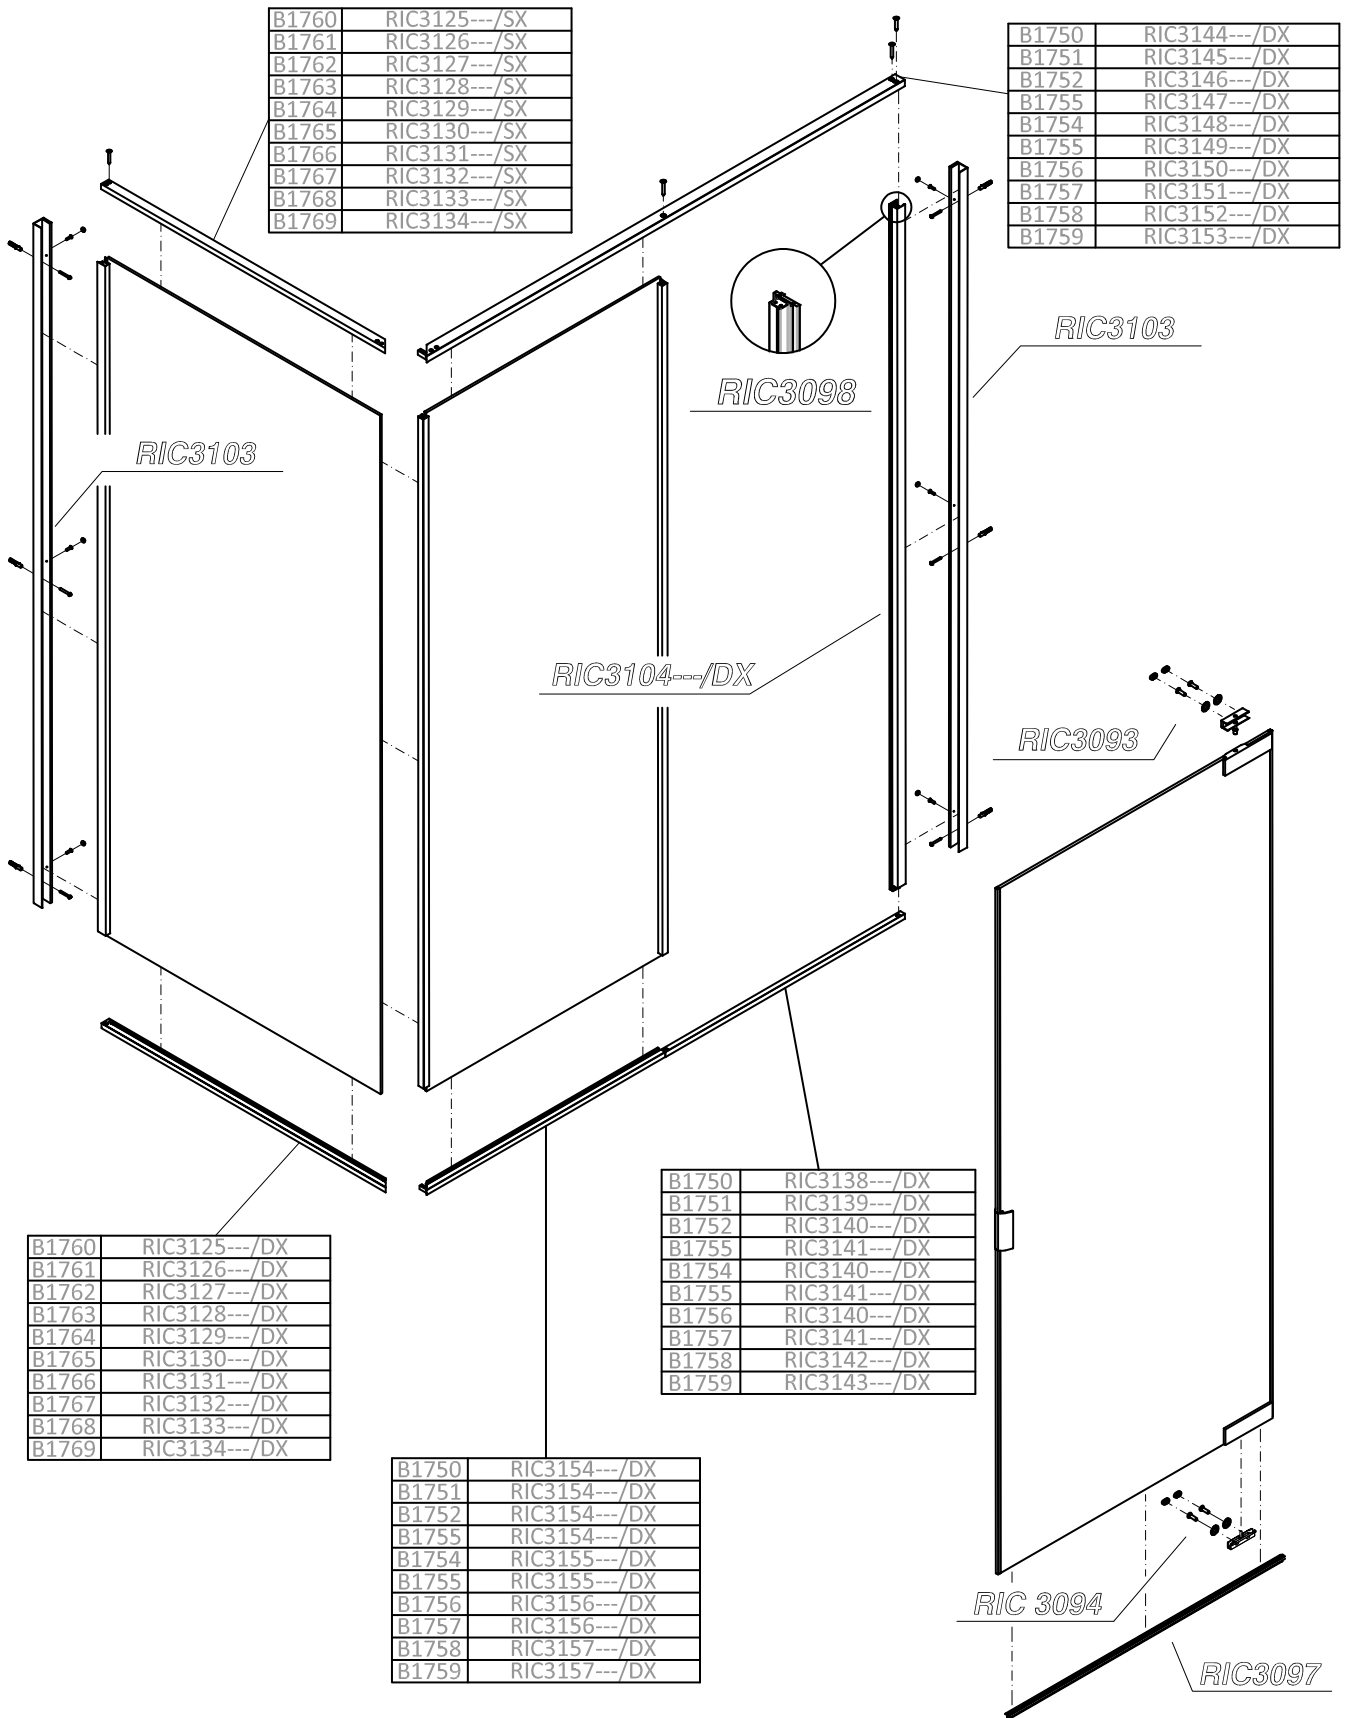

B1760	RIC3125---/SX
B1761	RIC3126---/SX
B1762	RIC3127---/SX
B1763	RIC3128---/SX
B1764	RIC3129---/SX
B1765	RIC3130---/SX
B1766	RIC3131---/SX
B1767	RIC3132---/SX
B1768	RIC3133---/SX
B1769	RIC3134---/SX

B1750	RIC3144---/DX
B1751	RIC3145---/DX
B1752	RIC3146---/DX
B1755	RIC3147---/DX
B1754	RIC3148---/DX
B1755	RIC3149---/DX
B1756	RIC3150---/DX
B1757	RIC3151---/DX
B1758	RIC3152---/DX
B1759	RIC3153---/DX

B1760	RIC3125---/DX
B1761	RIC3126---/DX
B1762	RIC3127---/DX
B1763	RIC3128---/DX
B1764	RIC3129---/DX
B1765	RIC3130---/DX
B1766	RIC3131---/DX
B1767	RIC3132---/DX
B1768	RIC3133---/DX
B1769	RIC3134---/DX

B1750	RIC3138---/DX
B1751	RIC3139---/DX
B1752	RIC3140---/DX
B1755	RIC3141---/DX
B1754	RIC3140---/DX
B1755	RIC3141---/DX
B1756	RIC3140---/DX
B1757	RIC3141---/DX
B1758	RIC3142---/DX
B1759	RIC3143---/DX

B1750	RIC3154---/DX
B1751	RIC3154---/DX
B1752	RIC3154---/DX
B1755	RIC3154---/DX
B1754	RIC3155---/DX
B1755	RIC3155---/DX
B1756	RIC3156---/DX
B1757	RIC3156---/DX
B1758	RIC3157---/DX
B1759	RIC3157---/DX