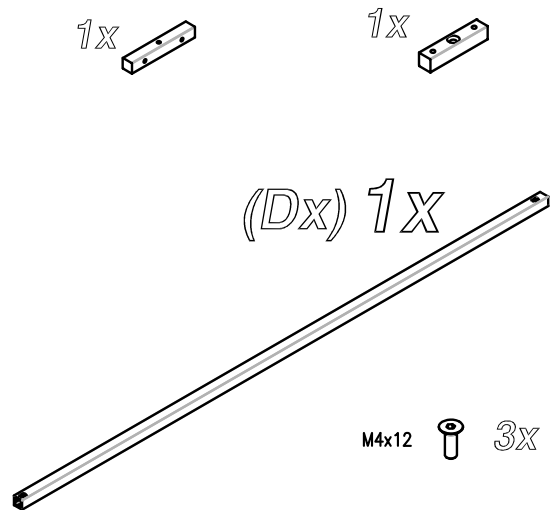

B1750	RIC3138---/DX
B1751	RIC3139---/DX
B1752	RIC3140---/DX
B1755	RIC3141---/DX
B1754	RIC3140---/DX
B1755	RIC3141---/DX
B1756	RIC3140---/DX
B1757	RIC3141---/DX
B1758	RIC3142---/DX
B1759	RIC3143---/DX