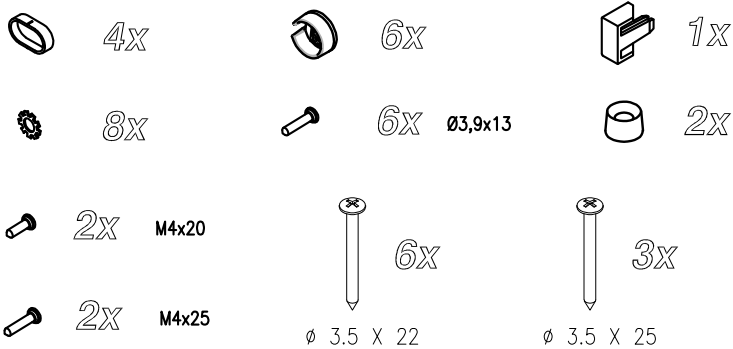

RIC3093

RIC3094

RIC3103

RIC155

RIC3104---/SX

RIC3104---/DX

RIC3098

RIC3099

RIC3102