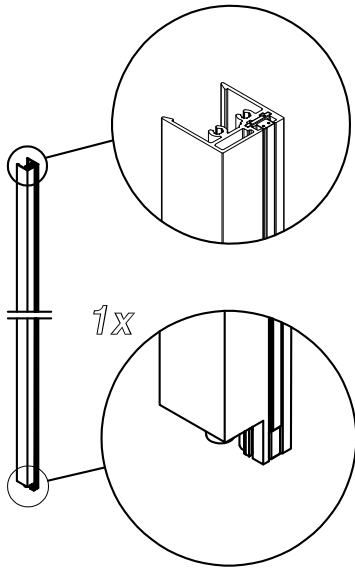

RIC3104---/SX