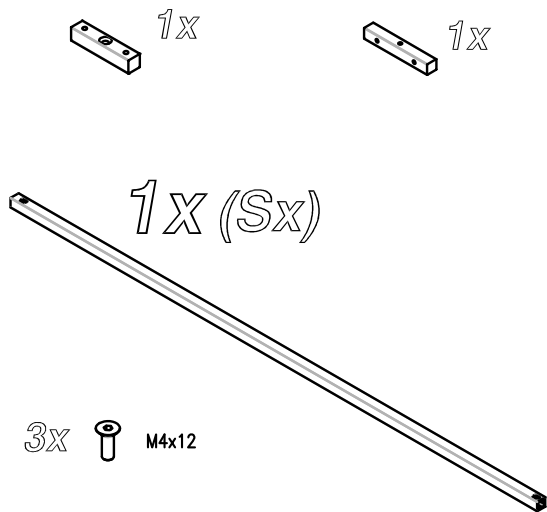

B1750	RIC3138---/SX
B1751	RIC3139---/SX
B1752	RIC3140---/SX
B1755	RIC3141---/SX
B1754	RIC3140---/SX
B1755	RIC3141---/SX
B1756	RIC3140---/SX
B1757	RIC3141---/SX
B1758	RIC3142---/SX
B1759	RIC3143---/SX