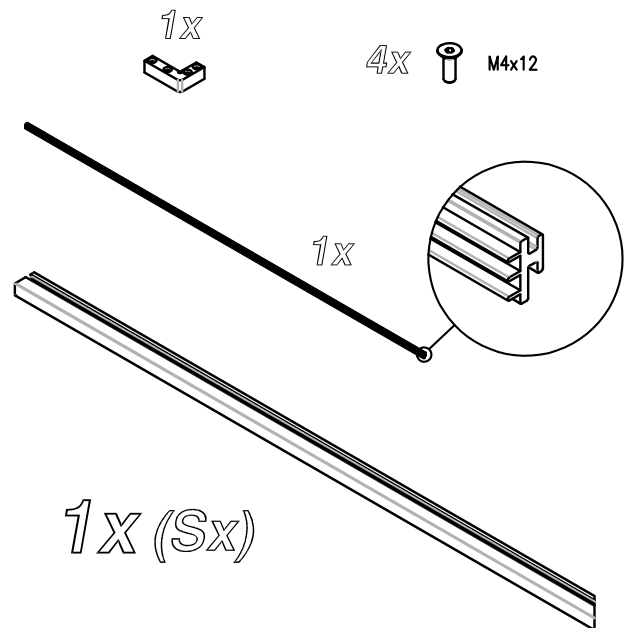

B1750	RIC3154---/SX
B1751	RIC3154---/SX
B1752	RIC3154---/SX
B1755	RIC3154---/SX
B1754	RIC3155---/SX
B1755	RIC3155---/SX
B1756	RIC3156---/SX
B1757	RIC3156---/SX
B1758	RIC3157---/SX
B1759	RIC3157---/SX