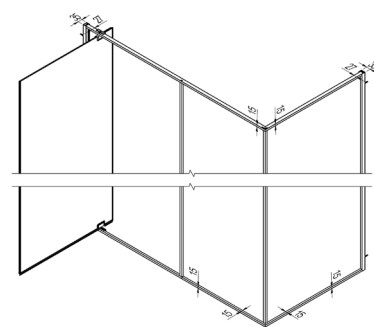

Porte à un panneau pivotant et paroi fixe en ligne avec retour fixe dédié

Pivot door and fixed panel in line with dedicated fixed panel and dedicated fixed panel

Puerta con un panel abatible y panel fijo en línea y panel fijo dedicado

Drehtür mit Festwand in Linie mit festem Paneel

Vleugel deur met vaste wand in lijn met speciale vaste wand

Одностворчатая распашная дверь с Стационарная панель

Z [cm]	Cod.	A [cm]	B [cm]	C [cm]	 [dm ³]	 [kg]	 [n°]
97-98	B1750	34	47	48	184	36	2
98-99	B1751	34	48	49	186	36	2
117-118	B1752	34	67	68	222	44	2
118-119	B1753	34	68	69	224	44	2
137-138	B1754	54	67	68	260	51	2
138-139	B1755	54	68	69	262	51	2
157-158	B1756	74	67	68	298	58	2
158-159	B1757	74	68	69	300	59	2
177-178	B1758	84	77	78	336	66	2
178-179	B1759	84	78	79	338	66	2