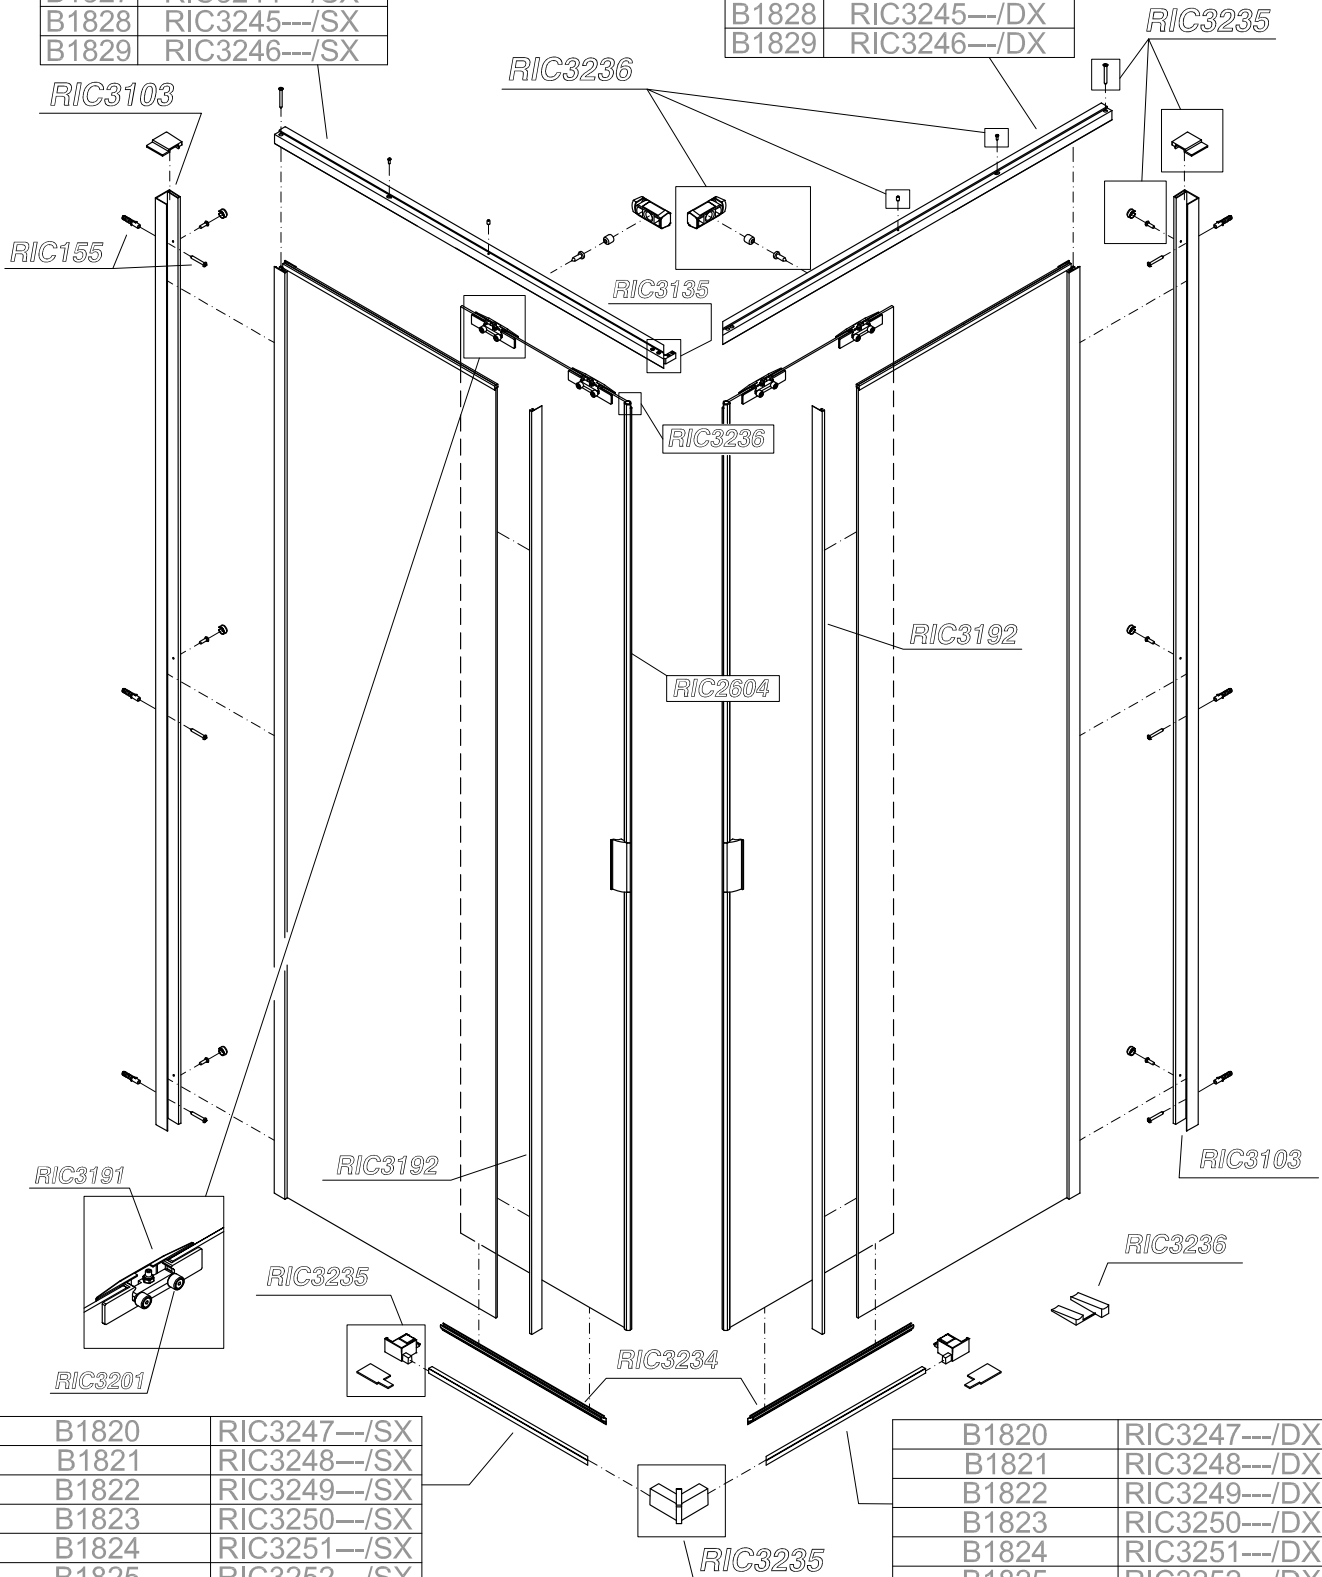

B1820	RIC3237---/SX
B1821	RIC3238---/SX
B1822	RIC3239---/SX
B1823	RIC3240---/SX
B1824	RIC3241---/SX
B1825	RIC3242---/SX
B1826	RIC3243---/SX
B1827	RIC3244---/SX
B1828	RIC3245---/SX
B1829	RIC3246---/SX

B1820	RIC3237---/DX
B1821	RIC3238---/DX
B1822	RIC3239---/DX
B1823	RIC3240---/DX
B1824	RIC3241---/DX
B1825	RIC3242---/DX
B1826	RIC3243---/DX
B1827	RIC3244---/DX
B1828	RIC3245---/DX
B1829	RIC3246---/DX

B1820	RIC3247---/SX
B1821	RIC3248---/SX
B1822	RIC3249---/SX
B1823	RIC3250---/SX
B1824	RIC3251---/SX
B1825	RIC3252---/SX
B1826	RIC3251---/SX
B1827	RIC3252---/SX
B1828	RIC3251---/SX
B1829	RIC3252---/SX

B1820	RIC3247---/DX
B1821	RIC3248---/DX
B1822	RIC3249---/DX
B1823	RIC3250---/DX
B1824	RIC3251---/DX
B1825	RIC3252---/DX
B1826	RIC3251---/DX
B1827	RIC3252---/DX
B1828	RIC3251---/DX
B1829	RIC3252---/DX