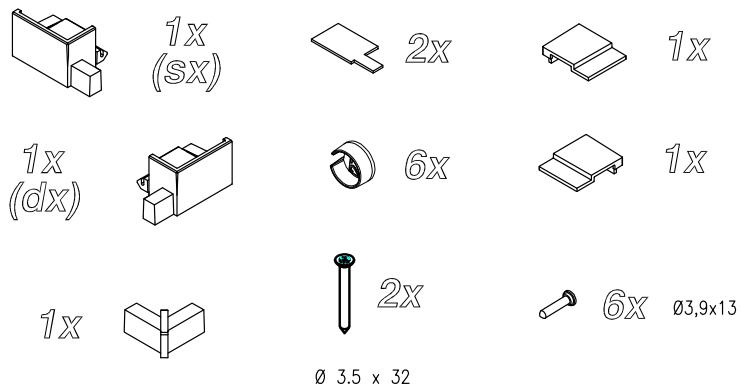

RIC3201

RIC845

RIC3103

RIC3191

RIC3135

RIC3234

RIC3235

RIC3236

RIC3192

RIC2604