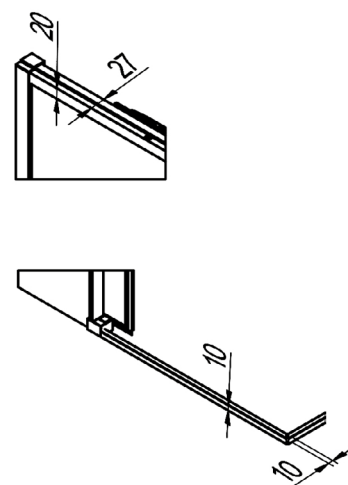

Z [cm]	Cod.	A [cm]	B [cm]	C [cm]	 [dm <sup>3</sup> ]	 [kg]	 [n°]
<b>67,5-68,5</b>	<b>B1820</b>	34,2-35,2	31	34	118	28	1
<b>68,5-69,5</b>	<b>B1821</b>	34,2-35,2	31	34	119	29	1
<b>77,5-78,5</b>	<b>B1822</b>	39,2-40,2	36	41	137	32	1
<b>78,5-79,5</b>	<b>B1823</b>	39,2-40,2	36	41	138	33	1
<b>87,5-88,5</b>	<b>B1824</b>	44,2-45,2	41	48	151	37	1
<b>88,5-89,5</b>	<b>B1825</b>	44,2-45,2	41	48	152	38	1
<b>97,5-98,5</b>	<b>B1826</b>	54,2-55,2	41	48	168	41	1
<b>98,5-99,5</b>	<b>B1827</b>	54,2-55,2	41	48	169	42	1
<b>117,5-118,5</b>	<b>B1828</b>	74,2-75,2	41	48	201	47	1
<b>118,5-119,5</b>	<b>B1829</b>	74,2-75,2	41	48	202	48	1

Prodotti Speciali - Produits Spéciaux - Special products - Productos Especiales - Sonderaufertigungen - Maatwerk - Специальные Иродукты

MISURE LIMITE	Altezza max 200 cm.	Altezza min 150 cm.	Larghezza max 158,5 cm.	Larghezza min 80 cm.
MESURES LIMITES	Hauteur max 200 cm.	Hauteur min 150 cm.	Largeur max 158,5 cm.	Largeur min 80 cm.
LIMITS OF MEASUREMENTS	Height max 200 cm.	Height min 150 cm.	Width max 158,5 cm.	Width min 80 cm.
MEDIDAS LIMITE	Altura max 200 cm.	Altura min 150 cm.	Anchura max 158,5 cm.	Anchura min 80 cm.
GRENZMAßE	Höhe max 200 cm.	Höhe min 150 cm.	Breite max 158,5 cm.	Breite min 80 cm.
EXTREME MATEN	Hoogte max 200 cm.	Hoogte min 150 cm.	Breedte max 158,5 cm.	Breedte min 80 cm.
ПРЕДЕЛЬНЫЕ РАЗМЕРЫ:	Макс. высота 200 см	Мин. высота 150 см	Макс. ширина 158,5 см	Мин. ширина 80 см