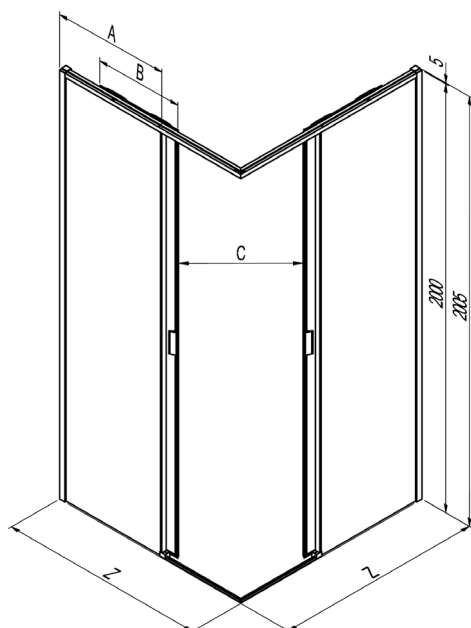

## Frontal con una puerta corredera

Mampara de ducha angular con apertura corredera, dos hojas fijas y dos correderas. La estructura está formada por perfiles verticales y superiores, ausencia de perfiles inferiores.

Z [cm]	Cod.	A [cm]	B [cm]	C [cm]	 [dm <sup>3</sup> ]	 [kg]	 [n°]
<b>67,5-68,5</b>	<b>B1820</b>	34,2-35,2	31	34	118	28	1
<b>68,5-69,5</b>	<b>B1821</b>	34,2-35,2	31	34	119	29	1
<b>77,5-78,5</b>	<b>B1822</b>	39,2-40,2	36	41	137	32	1
<b>78,5-79,5</b>	<b>B1823</b>	39,2-40,2	36	41	138	33	1
<b>87,5-88,5</b>	<b>B1824</b>	44,2-45,2	41	48	151	37	1
<b>88,5-89,5</b>	<b>B1825</b>	44,2-45,2	41	48	152	38	1
<b>97,5-98,5</b>	<b>B1826</b>	54,2-55,2	41	48	168	41	1
<b>98,5-99,5</b>	<b>B1827</b>	54,2-55,2	41	48	169	42	1
<b>117,5-118,5</b>	<b>B1828</b>	74,2-75,2	41	48	201	47	1
<b>118,5-119,5</b>	<b>B1829</b>	74,2-75,2	41	48	202	48	1

Prodotti Speciali - Produits Spéciaux - Special products - Productos Especiales - Sonderaufertigungen - Maatwerk - Специальные Иродукты

MISURE LIMITE	Altezza max 200 cm.	Altezza min 150 cm.	Larghezza max 158,5 cm.	Larghezza min 80 cm.
MESURES LIMITES	Hauteur max 200 cm.	Hauteur min 150 cm.	Largeur max 158,5 cm.	Largeur min 80 cm.
LIMITS OF MEASUREMENTS	Height max 200 cm.	Height min 150 cm.	Width max 158,5 cm.	Width min 80 cm.
MEDIDAS LIMITE	Altura max 200 cm.	Altura min 150 cm.	Anchura max 158,5 cm.	Anchura min 80 cm.
GRENZMAßE	Höhe max 200 cm.	Höhe min 150 cm.	Breite max 158,5 cm.	Breite min 80 cm.
EXTREME MATEN	Hoogte max 200 cm.	Hoogte min 150 cm.	Breedte max 158,5 cm.	Breedte min 80 cm.
ПРЕДЕЛЬНЫЕ РАЗМЕРЫ:	Макс. высота 200 см	Мин. высота 150 см	Макс. ширина 158,5 см	Мин. ширина 80 см